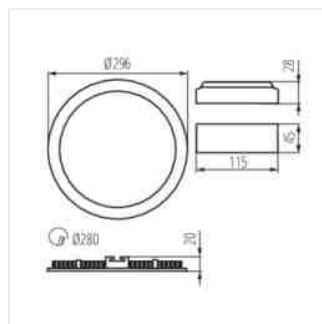

ROUNDA V2LED24W