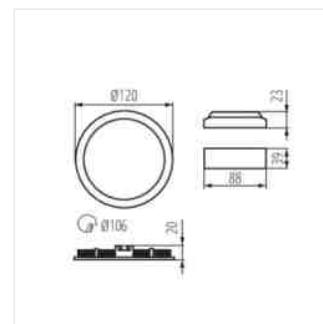

ROUNDA V2LED6W