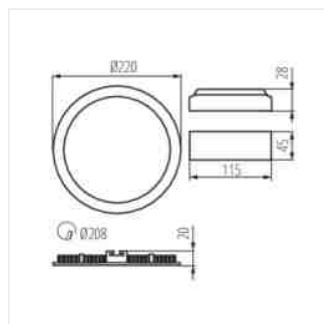

ROUNDA V2LED18W