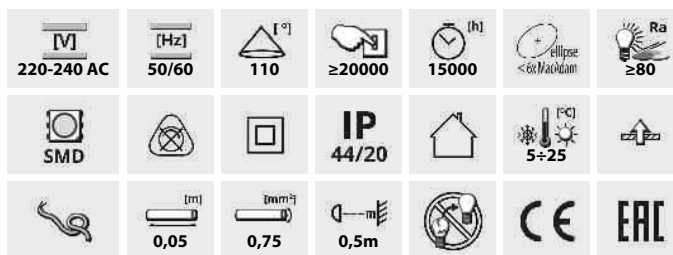

Svítlidlo typu "downlight"

Model	Code	Size [mm]	Color	Beam angle [°]	TC [K]
ROUNDA V2LED12W-NW-SN	27218	12	nikl saténový	780	110
ROUNDA V2LED18W-NW-SN	27219	18	nikl saténový	1250	110
ROUNDA V2LED24W-NW-SN	27220	24	nikl saténový	1700	110
ROUNDA V2LED6W-NW-SN	27221	6	nikl saténový	300	110
ROUNDA V2LED12W-NW-SR	28930	12	stříbrná	660	110
ROUNDA V2LED12W-NW-W	28931	12	bílá	780	110
ROUNDA V2LED12W-WW-W	28932	12	bílá	720	110
ROUNDA V2LED18W-NW-SR	28933	18	stříbrná	1080	110
ROUNDA V2LED18W-NW-W	28934	18	bílá	1260	110
ROUNDA V2LED18W-WW-W	28935	18	bílá	1200	110
ROUNDA V2LED24W-NW-W	28936	24	bílá	1680	110
ROUNDA V2LED6W-NW-W	28937	6	bílá	330	110
ROUNDA V2LED6W-WW-W	28938	6	bílá	300	110