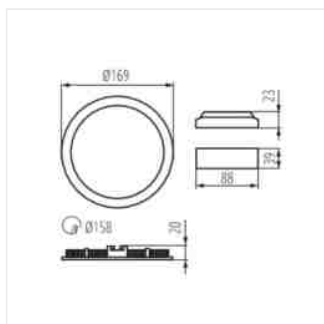

ROUNDA V2LED6W-WW-W

ROUNDA V2LED12W