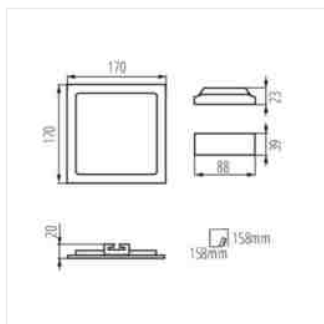

KATRO V2LED 12W