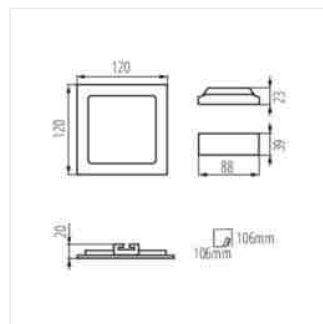

KATRO V2LED 6W