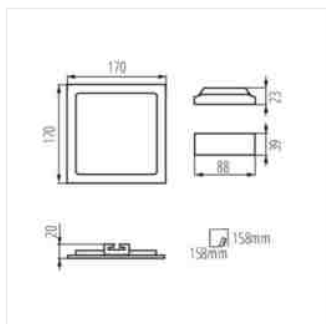

KATRO V2LED 12W