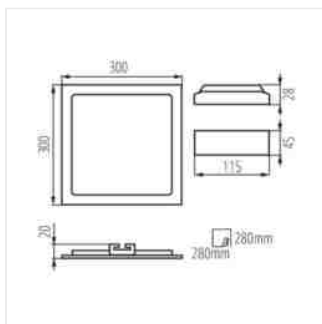

KATRO V2LED 24W