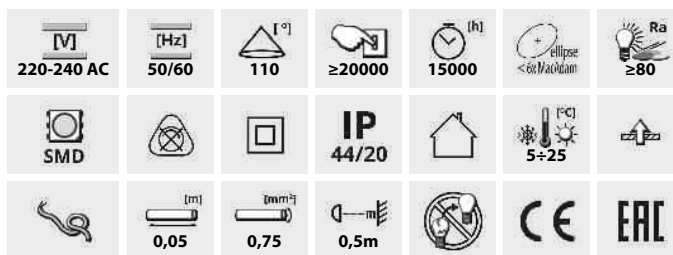

Svítidlo typu "downlight"

Model	Code	Ø [mm]	Color	Beam angle [°]	Light output [lm]	TC [K]
ROUNDA V2LED12W-NW-SN	<b>27218</b>	12	nikl saténový	780	110	4000
ROUNDA V2LED18W-NW-SN	<b>27219</b>	18	nikl saténový	1250	110	4000
ROUNDA V2LED24W-NW-SN	<b>27220</b>	24	nikl saténový	1700	110	4000
ROUNDA V2LED6W-NW-SN	<b>27221</b>	6	nikl saténový	300	110	4000
ROUNDA V2LED12W-NW-SR	<b>28930</b>	12	stříbrná	660	110	4000
ROUNDA V2LED12W-NW-W	<b>28931</b>	12	bílá	780	110	4000
ROUNDA V2LED12W-WW-W	<b>28932</b>	12	bílá	720	110	3000
ROUNDA V2LED18W-NW-SR	<b>28933</b>	18	stříbrná	1080	110	4000
ROUNDA V2LED18W-NW-W	<b>28934</b>	18	bílá	1260	110	4000
ROUNDA V2LED18W-WW-W	<b>28935</b>	18	bílá	1200	110	3000
ROUNDA V2LED24W-NW-W	<b>28936</b>	24	bílá	1680	110	4000
ROUNDA V2LED6W-NW-W	<b>28937</b>	6	bílá	330	110	4000
ROUNDA V2LED6W-WW-W	<b>28938</b>	6	bílá	300	110	3000