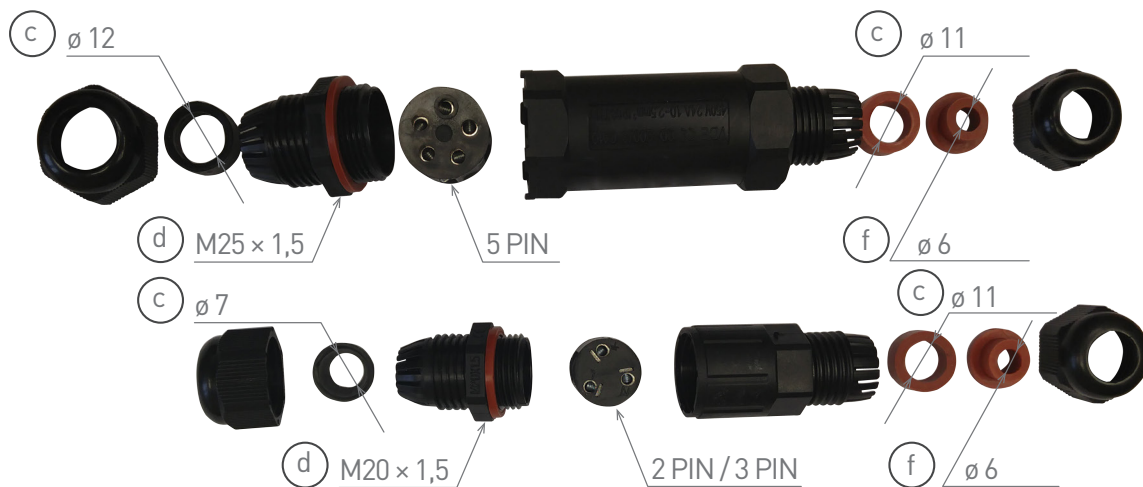

## CSJ IP68

- PROPOJOVACÍ PŘÍSLUŠENSTVÍ
- materiál: polyamid PA66
- vhodné pro venkovní použití
- IP68 kabelová vodotěsná spojka

			PIN		$\overleftarrow{a}$	$\overleftarrow{b}$	$\overleftarrow{c}$	$\overleftarrow{d}$	$\overleftarrow{e}$	$\overleftarrow{f}$		DKC
		EAN		[mm]	[mm]	[mm]	[mm]	[mm]	[mm]	[mm]		
CSJ IP68 2x1,5	GXSP001	8592660117980	2	0,75–1,5mm <sup>2</sup>	77	26	7	M20x1,5	11	6	10-500	84 Kč
CSJ IP68 3x1,5	GXSP002	8592660117997	3	0,75–1,5mm <sup>2</sup>	77	26	7	M20x1,5	11	6	10-500	102 Kč
CSJ IP68 5x2,5	GXSP003	8592660118000	5	1,0–2,5mm <sup>2</sup>	112	33	12	M25x1,5	11	6	10-400	161 Kč