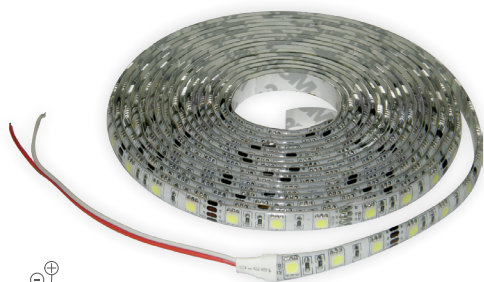

LED STRIP 2835 IP65

- LINEÁRNÍ MODULY LED SMD 2835
- samolepící páska se silikonovým krytím
- napájeno nízkým napětím
- k dispozici na cívkách po 5 m nebo 30 m
- lze dělit na menší části
- délka nedělitelného pásku je 5cm/3xLED
- voděodolná

							$\frac{T_c}{CCT}$	$\frac{Ra}{CRI}$	$\frac{\pm O}{[m]}$	DKC
LED STRIP 2835 IP65 CW 5m	GXLS062	8592660108353	14,4	1040	studená bílá	6000K	>80	5	1 054 Kč	
LED STRIP 2835 IP65 NW 5m	GXLS115	8592660116785	14,4	1020	neutrální bílá	4000K	>80	5	1 054 Kč	
LED STRIP 2835 IP65 WW 5m	GXLS063	8592660108360	14,4	1000	teplá bílá	3000K	>80	5	1 054 Kč	
LED STRIP 2835 IP65 CW 30m	GXLS052	8592660108339	14,4	1040	studená bílá	6000K	>80	30	5 866 Kč	
LED STRIP 2835 IP65 NW 30m	GXLS088	8592660122311	14,4	1020	neutrální bílá	4000K	>80	30	5 866 Kč	
LED STRIP 2835 IP65 WW 30m	GXLS053	8592660108346	14,4	1000	teplá bílá	3000K	>80	30	5 866 Kč	

LED STRIP 2835

- LINEÁRNÍ MODULY LED SMD 2835
- samolepící páska
- napájeno nízkým napětím
- k dispozici na cívkách po 5 m nebo 30 m
- možnost dělení na menší díly
- délka nedělitelného pásku je 5cm/3xLED

							$\frac{T_c}{CCT}$	$\frac{Ra}{CRI}$	$\frac{\pm O}{[m]}$	DKC
LED STRIP 2835 IP20 CW 5m	GXLS064	8592660108377	14,4	1040	studená bílá	6000K	>80	5	916 Kč	
LED STRIP 2835 IP20 NW 5m	GXLS116	8592660116792	14,4	1020	neutrální bílá	4000K	>80	5	916 Kč	
LED STRIP 2835 IP20 WW 5m	GXLS065	8592660108384	14,4	1000	teplá bílá	3000K	>80	5	916 Kč	
LED STRIP 2835 IP20 CW 30m	GXLS066	8592660110721	14,4	1040	studená bílá	6000K	>80	30	5 188 Kč	
LED STRIP 2835 IP20 NW 30m	GXLS069	8592660122304	14,4	1020	neutrální bílá	4000K	>80	30	5 188 Kč	
LED STRIP 2835 IP20 WW 30m	GXLS067	8592660110738	14,4	1000	teplá bílá	3000K	>80	30	5 188 Kč	