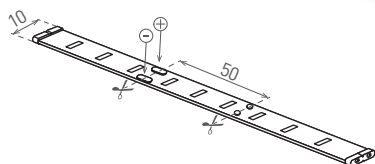

LED STRIP 2835 IP65

- LINEÁRNÍ MODULY LED SMD 2835
- samolepící páska se silikonovým krytím
- napájeno nízkým napětím
- k dispozici na cívkách po 5 m nebo 30 m
- lze dělit na menší části
- délka nedělitelného pásku je 5cm/3xLED
- voděodolná

							$\frac{T_c}{CCT}$	$\frac{Ra}{CRI}$	$\frac{\pm O}{[m]}$	DKC
LED STRIP 2835 IP65 CW 5m	GXLS062	8592660108353	14,4	1040	studená bílá	6000K	>80	5	1 054 Kč	
LED STRIP 2835 IP65 NW 5m	GXLS115	8592660116785	14,4	1020	neutrální bílá	4000K	>80	5	1 054 Kč	
LED STRIP 2835 IP65 WW 5m	GXLS063	8592660108360	14,4	1000	teplá bílá	3000K	>80	5	1 054 Kč	
LED STRIP 2835 IP65 CW 30m	GXLS052	8592660108339	14,4	1040	studená bílá	6000K	>80	30	5 866 Kč	
LED STRIP 2835 IP65 NW 30m	GXLS088	8592660122311	14,4	1020	neutrální bílá	4000K	>80	30	5 866 Kč	
LED STRIP 2835 IP65 WW 30m	GXLS053	8592660108346	14,4	1000	teplá bílá	3000K	>80	30	5 866 Kč	

LED STRIP 2835

- LINEÁRNÍ MODULY LED SMD 2835
- samolepící páska
- napájeno nízkým napětím
- k dispozici na cívkách po 5 m nebo 30 m
- možnost dělení na menší díly
- délka nedělitelného pásku je 5cm/3xLED

							$\frac{T_c}{CCT}$	$\frac{Ra}{CRI}$	$\frac{\pm O}{[m]}$	DKC
LED STRIP 2835 IP20 CW 5m	GXLS064	8592660108377	14,4	1040	studená bílá	6000K	>80	5	916 Kč	
LED STRIP 2835 IP20 NW 5m	GXLS116	8592660116792	14,4	1020	neutrální bílá	4000K	>80	5	916 Kč	
LED STRIP 2835 IP20 WW 5m	GXLS065	8592660108384	14,4	1000	teplá bílá	3000K	>80	5	916 Kč	
LED STRIP 2835 IP20 CW 30m	GXLS066	8592660110721	14,4	1040	studená bílá	6000K	>80	30	5 188 Kč	
LED STRIP 2835 IP20 NW 30m	GXLS069	8592660122304	14,4	1020	neutrální bílá	4000K	>80	30	5 188 Kč	
LED STRIP 2835 IP20 WW 30m	GXLS067	8592660110738	14,4	1000	teplá bílá	3000K	>80	30	5 188 Kč	