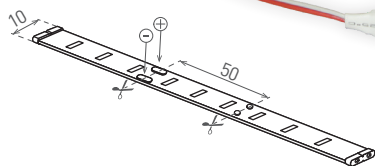

LED STRIP 2835 IP65

- LINEÁRNÍ MODULY LED SMD 2835
- samolepící páska se silikonovým krytím
- napájeno nízkým napětím
- k dispozici na cívkách po 5 m nebo 30 m
- lze dělit na menší části
- délka nedělitelného pásku je 5cm/3xLED
- voděodolná

							$\frac{T_c}{CCT}$	$\frac{Ra}{CRI}$	$\frac{\pm O}{[m]}$	DKC
LED STRIP 2835 IP65 CW 5m	GXLS062	8592660108353	14,4	1040	studená bílá	6000K	>80	5	1 054 Kč	
LED STRIP 2835 IP65 NW 5m	GXLS115	8592660116785	14,4	1020	neutrální bílá	4000K	>80	5	1 054 Kč	
LED STRIP 2835 IP65 WW 5m	GXLS063	8592660108360	14,4	1000	teplá bílá	3000K	>80	5	1 054 Kč	
LED STRIP 2835 IP65 CW 30m	GXLS052	8592660108339	14,4	1040	studená bílá	6000K	>80	30	5 866 Kč	
LED STRIP 2835 IP65 NW 30m	GXLS088	8592660122311	14,4	1020	neutrální bílá	4000K	>80	30	5 866 Kč	
LED STRIP 2835 IP65 WW 30m	GXLS053	8592660108346	14,4	1000	teplá bílá	3000K	>80	30	5 866 Kč	

LED STRIP 2835

- LINEÁRNÍ MODULY LED SMD 2835
- samolepící páska
- napájeno nízkým napětím
- k dispozici na cívkách po 5 m nebo 30 m
- možnost dělení na menší díly
- délka nedělitelného pásku je 5cm/3xLED

							$\frac{T_c}{CCT}$	$\frac{Ra}{CRI}$	$\frac{\pm O}{[m]}$	DKC
LED STRIP 2835 IP20 CW 5m	GXLS064	8592660108377	14,4	1040	studená bílá	6000K	>80	5	916 Kč	
LED STRIP 2835 IP20 NW 5m	GXLS116	8592660116792	14,4	1020	neutrální bílá	4000K	>80	5	916 Kč	
LED STRIP 2835 IP20 WW 5m	GXLS065	8592660108384	14,4	1000	teplá bílá	3000K	>80	5	916 Kč	
LED STRIP 2835 IP20 CW 30m	GXLS066	8592660110721	14,4	1040	studená bílá	6000K	>80	30	5 188 Kč	
LED STRIP 2835 IP20 NW 30m	GXLS069	8592660122304	14,4	1020	neutrální bílá	4000K	>80	30	5 188 Kč	
LED STRIP 2835 IP20 WW 30m	GXLS067	8592660110738	14,4	1000	teplá bílá	3000K	>80	30	5 188 Kč	