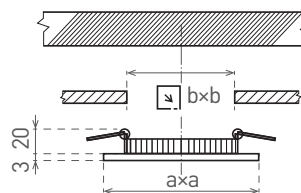

WARM  
WHITE

25 000

LED 3W  
LED 6W  
LED 12W  
LED 18W  
LED 24W

- VESTAVNÉ SVÍTIDLO LED SMD
- těleso svítidla: lakovaný hliník
- difuzor: PS NANO
- energeticky efektivní svítidlo typu DOWNLIGHT
- 85% snížení spotřeby elektrické energie
- štíhlý design umožňuje snadnou montáž do stropu
- součástí balení je napájení CCD LED