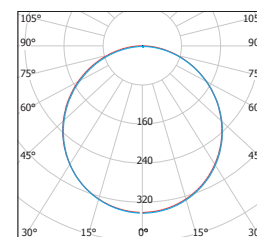

LED VEGA SQUARE

								$T_c$ CCT	$\leftarrow a \rightarrow$ [mm]	$\leftarrow b \rightarrow$ [mm]			DKC
LED15 VEGA-S White 3W NW	GXDW201	8592660115481	bílá	3	190	neutrální bílá	3800K	85	75	0,15	1-100	174 Kč	
LED15 VEGA-S White 3W WW	GXDW200	8592660115429	bílá	3	190	teplá bílá	2800K	85	75	0,15	1-100	174 Kč	
LED30 VEGA-S White 6W NW	GXDW101	8592660113197	bílá	6	370	neutrální bílá	3800K	118	108	0,22	1-40	236 Kč	
LED30 VEGA-S White 6W WW	GXDW064	8592660111506	bílá	6	370	teplá bílá	2800K	118	108	0,22	1-40	236 Kč	
LED60 VEGA-S White 12W CW	GXDW011	8592660106076	bílá	12	850	studená bílá	6000K	168	160	0,44	1-30	352 Kč	
LED60 VEGA-S White 12W NW	GXDW105	8592660113234	bílá	12	850	neutrální bílá	3800K	168	160	0,44	1-30	352 Kč	
LED60 VEGA-S White 12W WW	GXDW010	8592660106069	bílá	12	850	teplá bílá	2800K	168	160	0,44	1-30	352 Kč	
LED90 VEGA-S White 18W CW	GXDW013	8592660106090	bílá	18	1350	studená bílá	6000K	225	210	0,65	1-20	434 Kč	
LED90 VEGA-S White 18W NW	GXDW109	8592660113272	bílá	18	1350	neutrální bílá	3800K	225	210	0,65	1-20	434 Kč	
LED90 VEGA-S White 18W WW	GXDW012	8592660106083	bílá	18	1350	teplá bílá	2800K	225	210	0,65	1-20	434 Kč	
LED120 VEGA-S White 24W NW	GXDW113	8592660113319	bílá	24	1800	neutrální bílá	3800K	298	285	1,15	1-5	715 Kč	
LED120 VEGA-S White 24W WW	GXDW068	8592660111520	bílá	24	1800	teplá bílá	2800K	298	285	1,15	1-5	715 Kč	