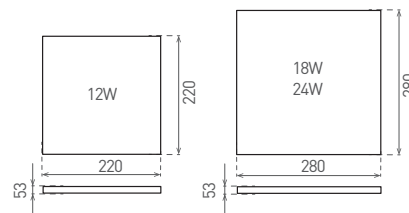

LED SVÍTIDLA PRO DOMÁCNOST

LED SMART-S

- SVÍTIDLO LED SMD
- těleso svítidla: polykarbonát (PC)
- difuzor: polykarbonát (PC)
- voděodolné
- vysoká svítivost
- 85% snížení spotřeby elektrické energie