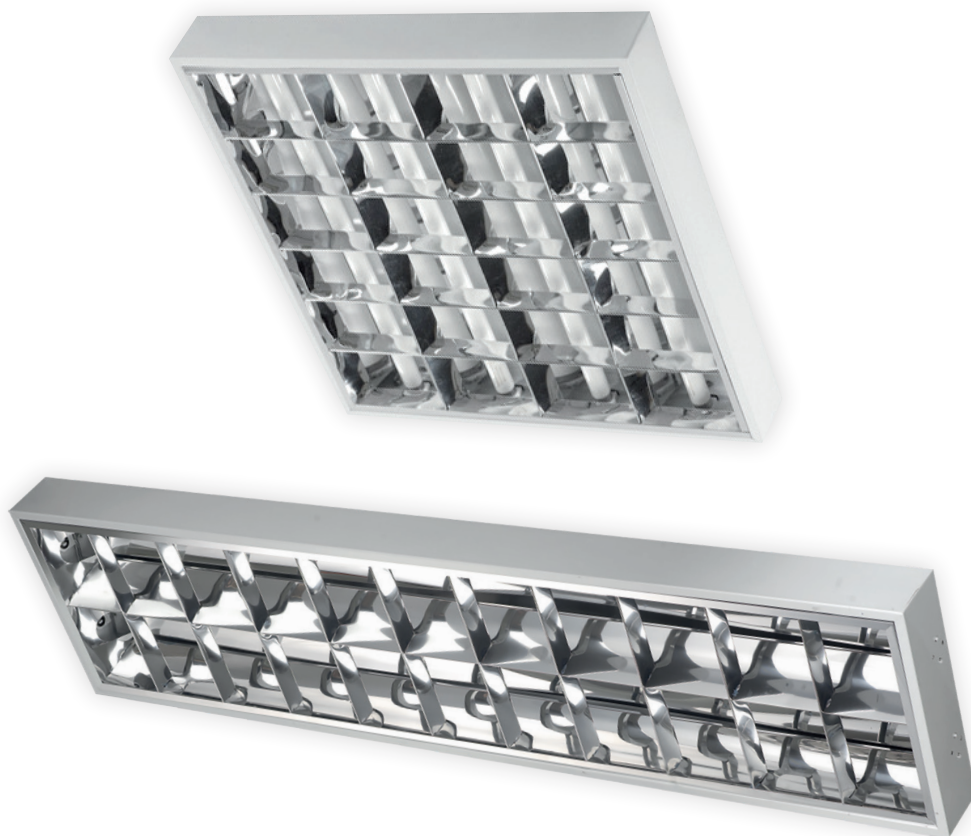

ORI LED

220-240V-50/60Hz

LED T8/G13

IP₂₀

-15+35°C

- ZÁŘIVKOVÉ PŘISAZENÉ SVÍTIDLO
- těleso svítidla: ocelový plech
- reflektor: poniklovaný plech
- pro jednostranně napájené LED T8
- náhrada za T8 zářivková svítidla
- doporučený zdroj Greenlux LED T8
- více než 2-krát nižší spotřeba elektrické energie
- vysoká světelná účinnost

				\overleftarrow{a} [mm]	\overleftarrow{b} [mm]	\overleftarrow{c} [mm]			DKC
ORI LED 2xT8/120cm	GXRP040	8592660108650	2x22	1225	295	80	2,8	2	553 Kč
ORI LED 4xT8/60cm	GXRP039	8592660108551	4x10	616	616	80	2,8	2	561 Kč