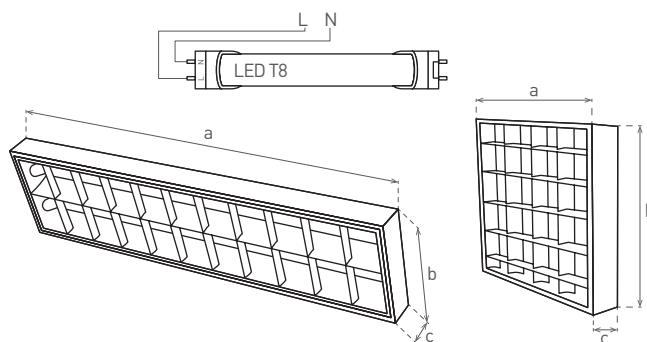

ORI LED

220-240V-50/60Hz

LED T8/G13

IP₂₀

-15+35°C

- ZÁŘIVKOVÉ PŘISAZENÉ SVÍTIDLO
- těleso svítidla: ocelový plech
- reflektor: poniklovaný plech
- pro jednostranně napájené LED T8
- náhrada za T8 zářivková svítidla
- doporučený zdroj Greenlux LED T8
- více než 2-krát nižší spotřeba elektrické energie
- vysoká světelná účinnost

				\overleftarrow{a} [mm]	\overleftarrow{b} [mm]	\overleftarrow{c} [mm]			DKC
ORI LED 2xT8/120cm	GXRP040	8592660108650	2x22	1225	295	80	2,8	2	553 Kč
ORI LED 4xT8/60cm	GXRP039	8592660108551	4x10	616	616	80	2,8	2	561 Kč