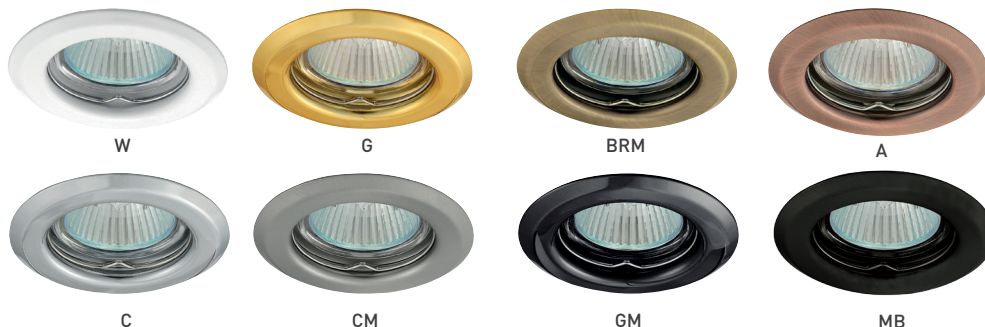

## AXL 2114

- OZDOBNÝ RÁMĚČEK-KOMPONENT SVÍTIDLA
- pevné provedení
- těleso rámečku: kovový výlisek
- určeno k instalaci do podhledu
- určeno pro vyměnitelné LED zdroje světla
- světelný zdroj a objímka nejsou součástí balení

	CODE			color
AXL 2114-W	2114	GXPP003	8592660101972	bílá
AXL 2114-G	2114	GXPP004	8592660101989	zlatá
AXL 2114-BRM	2114	GXPP006	8592660102009	matná mosaz
AXL 2114-A	2114	GXPP007	8592660102016	antik
AXL 2114-C	2114	GXPP008	8592660102023	chrom
AXL 2114-CM	2114	GXPP009	8592660102030	matný chrom
AXL 2114-GM	2114	GXPP010	8592660102047	černý chrom
AXL 2114-MB	2114	GXPP056	8592660136653	matná černá

## AXL 2115

- OZDOBNÝ RÁMĚČEK-KOMPONENT SVÍTIDLA
- výklopné provedení
- těleso rámečku: kovový výlisek
- určeno k instalaci do podhledu
- určeno pro vyměnitelné LED zdroje světla
- světelný zdroj a objímka nejsou součástí balení

	CODE			color
AXL 2115-W	2115	GXPP030	8592660102207	bílá
AXL 2115-G	2115	GXPP031	8592660102214	zlatá
AXL 2115-BRM	2115	GXPP033	8592660102221	matná mosaz
AXL 2115-A	2115	GXPP034	8592660102238	antik
AXL 2115-C	2115	GXPP035	8592660102245	chrom
AXL 2115-CM	2115	GXPP036	8592660102252	matný chrom
AXL 2115-GM	2115	GXPP037	8592660102269	černý chrom
AXL 2115-MB	2115	GXPP057	8592660136660	matná černá