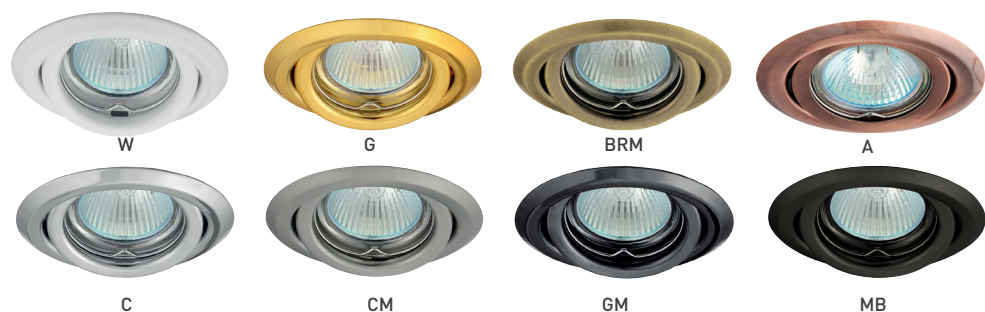

## AXL 2114

- OZDOBNÝ RÁMĚČEK-KOMPONENT SVÍTIDLA
- pevné provedení
- těleso rámečku: kovový výlisek
- určeno k instalaci do podhledu
- určeno pro vyměnitelné LED zdroje světla
- světelný zdroj a objímka nejsou součástí balení

	CODE			color
AXL 2114-W	2114	GXPP003	8592660101972	bílá
AXL 2114-G	2114	GXPP004	8592660101989	zlatá
AXL 2114-BRM	2114	GXPP006	8592660102009	matná mosaz
AXL 2114-A	2114	GXPP007	8592660102016	antik
AXL 2114-C	2114	GXPP008	8592660102023	chrom
AXL 2114-CM	2114	GXPP009	8592660102030	matný chrom
AXL 2114-GM	2114	GXPP010	8592660102047	černý chrom
AXL 2114-MB	2114	GXPP056	8592660136653	matná černá

## AXL 2115

- OZDOBNÝ RÁMĚČEK-KOMPONENT SVÍTIDLA
- výklopné provedení
- těleso rámečku: kovový výlisek
- určeno k instalaci do podhledu
- určeno pro vyměnitelné LED zdroje světla
- světelný zdroj a objímka nejsou součástí balení