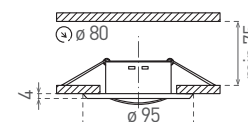

CODE			color
AXL 2115-W	2115	GXPP030	8592660102207	bílá
AXL 2115-G	2115	GXPP031	8592660102214	zlatá
AXL 2115-BRM	2115	GXPP033	8592660102221	matná mosaz
AXL 2115-A	2115	GXPP034	8592660102238	antik
AXL 2115-C	2115	GXPP035	8592660102245	chrom
AXL 2115-CM	2115	GXPP036	8592660102252	matný chrom
AXL 2115-GM	2115	GXPP037	8592660102269	černý chrom
AXL 2115-MB	2115	GXPP057	8592660136660	matná černá