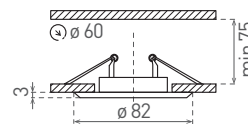

## AXL 2114

- OZDOBNÝ RÁMĚČEK-KOMPONENT SVÍTIDLA
- pevné provedení
- těleso rámečku: kovový výlisek
- určeno k instalaci do podhledu
- určeno pro vyměnitelné LED zdroje světla
- světelný zdroj a objímka nejsou součástí balení