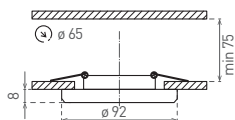

## PEARL ROUND

BLACK

GLASS

- PODHLEDOVÉ SVÍTIDLO MR16
- pevné
- hliníkový odlitek
- skleněný rámeček

	CODE			color	DKC
GLASS PEARL-R	DSL50	GXP0011	8592660110547	zrcadlové sklo	150 Kč
BLACK PEARL-R	DSL50	GXP0010	8592660110530	černá	150 Kč