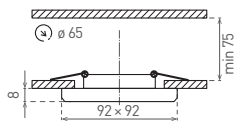

## PEARL SQUARE

BLACK

GLASS

- PODHLEDOVÉ SVÍTIDLO MR16
- pevné
- hliníkový odlitek
- skleněný rámeček

	CODE			color	DKC
GLASS PEARL-S	DSL50	GXP0002	8592660109091	zrcadlové sklo	150 Kč
BLACK PEARL-S	DSL50	GXP0001	8592660109084	černá	150 Kč