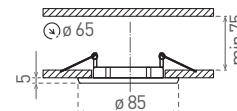

DIO DS02B

- OZDOBŇNÝ RÁMEČEK-KOMPONENT SVÍTIDLA
- pevné provedení
- těleso rámečku: odlitek z hliníkové slitiny
- určeno k instalaci do podhledu
- určeno pro vyměnitelné LED zdroje světla
- světelný zdroj a objímka nejsou součástí balení

DIO DT02B

- OZDOBŇNÝ RÁMEČEK-KOMPONENT SVÍTIDLA
- výklopné provedení
- těleso rámečku: odlitek z hliníkové slitiny
- určeno k instalaci do podhledu
- určeno pro vyměnitelné LED zdroje světla
- světelný zdroj a objímka nejsou součástí balení