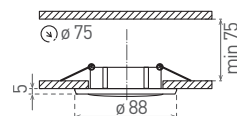

DIO DT02B

- OZDOBŇNÝ RÁMEČEK-KOMPONENT SVÍTIDLA
- výklopné provedení
- těleso rámečku: odlitek z hliníkové slitiny
- určeno k instalaci do podhledu
- určeno pro vyměnitelné LED zdroje světla
- světelný zdroj a objímka nejsou součástí balení