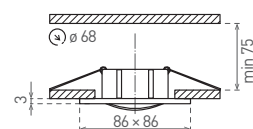

A++ B

AL

- PODHLEDOVÉ SVÍTIDLO MR16
- výklopné
- odlitek z hliníkové slitiny

	CODE			color	DKC
IZZY DTL50-AL	DTL50	GXPA004	8592660101613	hliník	152 Kč