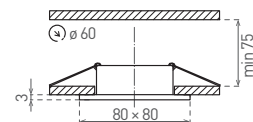

CODE			color	DKC
IZZY DSL50-AL	DSL50	GXPA002	8592660101590	hliník	126 Kč