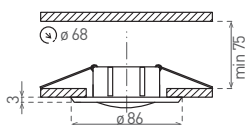

AXL DT050

AL

- PODHLEDOVÉ SVÍTIDLO MR16
- výklopné
- odlitek z hliníkové slitiny

	CODE			color	DKC
AXL DT050-AL	DT050	GXPA003	8592660101606	hliník	152 Kč