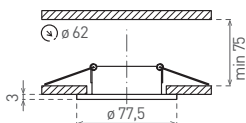

CODE			color	DKC
AXL DS050-AL	DS050	GXPA001	8592660101583	hliník	126 Kč

A++ B

AXL DT050