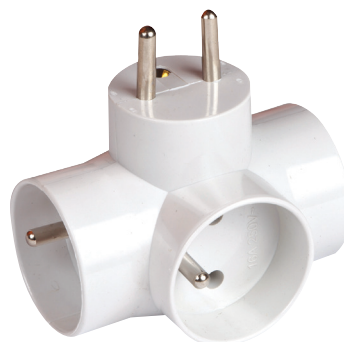

ELEKTROINSTALAČNÍ MATERIÁL

RO

R02-1

- ROZBOČKY
- R02-1 - Rozbočka typu 2x2P+Z/1x2P
- R03 - Rozbočka typu 3x2P+Z

R03

250V- max.16A CE RoHS

					DKC
R02-1	GXOS060	8592660103716	80	1-100	33 Kč
R03	GXOS061	8592660103723	85	1-100	44 Kč

ZA / ZS

ZA

- ZÁSUVKY A ZÁSTRČKY
- ZA - zásuvka s ochranným kolíkem
- ZS - zástrčka s ochranným kolíkem

ZS

250V- max.16A CE RoHS

					DKC
ZA	GXOS062	8592660103730	40	1-200	24 Kč
ZS	GXOS063	8592660103747	40	1-200	24 Kč