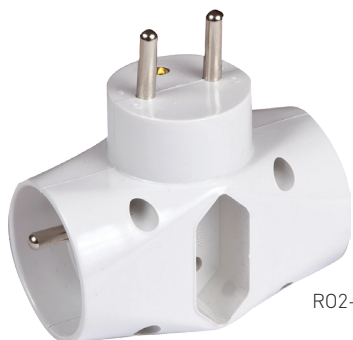

ELEKTROINSTALAČNÍ MATERIÁL

RO

R02-1

- ROZBOČKY
- R02-1 - Rozbočka typu 2x2P+Z/1x2P
- R03 - Rozbočka typu 3x2P+Z

R03

250V- max.16A CE RoHS

					DKC
R02-1	GXOS060	8592660103716	80	1-100	33 Kč
R03	GXOS061	8592660103723	85	1-100	44 Kč

ZA / ZS

ZA

- ZÁSUVKY A ZÁSTRČKY
- ZA - zásuvka s ochranným kolíkem
- ZS - zástrčka s ochranným kolíkem

ZS

250V- max.16A CE RoHS

					DKC
ZA	GXOS062	8592660103730	40	1-200	24 Kč
ZS	GXOS063	8592660103747	40	1-200	24 Kč