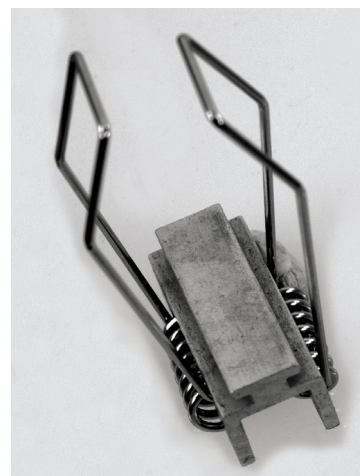

## AL - PROFIL "R"

- HLINÍKOVÝ PROFIL
- materiál: hliník
- pro montáž samolepících LED pásek
- délka profilu 2m

			DKC
AL-PROFIL R	GXLP013	8592660111698	359 Kč

## CV - PROFIL "R"

- DIFUZOR
- materiál: plast
- dostupné ve dvou verzích:
  - čirý (CL)
  - mléčný (ML)
- délka 2m

			DKC
CV-PROFIL CL R	GXLP029	8592660111926	159 Kč
CV-PROFIL ML R	GXLP030	8592660111933	159 Kč

## EC - PROFIL "R"

- KONCOVKY
- materiál: plast
- dostupné ve 2 verzích:
  - bez otvoru pro napájecí kabel/konektor
  - s otvorem pro napájecí kabel/konektor (+H)

			DKC
EC-PROFIL R	GXLP023	8592660111797	11 Kč
EC-PROFIL R (H)	GXLP024	8592660111803	11 Kč

## ACCESSORIES "R"

- PŘÍSLUŠENSTVÍ
- pružinový úchyt

			DKC
BR metal PROFIL R	GXLP025	8592660111810	44 Kč