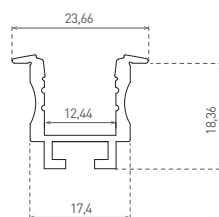

## AL - PROFIL "R"

- HLINÍKOVÝ PROFIL
- materiál: hliník
- pro montáž samolepících LED pásek
- délka profilu 2m

			DKC
AL-PROFIL R	GXLP013	8592660111698	359 Kč

## CV - PROFIL "R"

- DIFUZOR
- materiál: plast
- dostupné ve dvou verzích:
  - čirý (CL)
  - mléčný (ML)
- délka 2m

			DKC
CV-PROFIL CL R	GXLP029	8592660111926	159 Kč
CV-PROFIL ML R	GXLP030	8592660111933	159 Kč

## EC - PROFIL "R"

- KONCOVKY
- materiál: plast
- dostupné ve 2 verzích:
  - bez otvoru pro napájecí kabel/konektor
  - s otvorem pro napájecí kabel/konektor (+H)

			DKC
EC-PROFIL R	GXLP023	8592660111797	11 Kč
EC-PROFIL R (H)	GXLP024	8592660111803	11 Kč