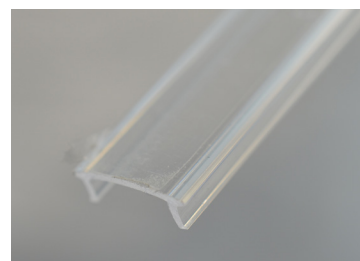

## AL - PROFIL "R"

- HLINÍKOVÝ PROFIL
- materiál: hliník
- pro montáž samolepících LED pásek
- délka profilu 2m

			DKC
AL-PROFIL R	GXLP013	8592660111698	359 Kč

## CV - PROFIL "R"

- DIFUZOR
- materiál: plast
- dostupné ve dvou verzích:
  - čirý (CL)
  - mléčný (ML)
- délka 2m

			DKC
CV-PROFIL CL R	GXLP029	8592660111926	159 Kč
CV-PROFIL ML R	GXLP030	8592660111933	159 Kč

## EC - PROFIL "R"

- KONCOVKY
- materiál: plast
- dostupné ve 2 verzích:
  - bez otvoru pro napájecí kabel/konektor
  - s otvorem pro napájecí kabel/konektor (+H)

			DKC
EC-PROFIL R	GXLP023	8592660111797	11 Kč
EC-PROFIL R (H)	GXLP024	8592660111803	11 Kč