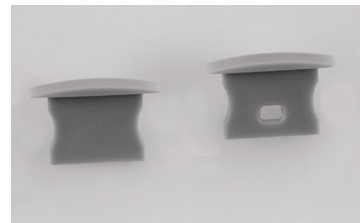

## AL - PROFIL "R"

- HLINÍKOVÝ PROFIL
- materiál: hliník
- pro montáž samolepících LED pásek
- délka profilu 2m

			DKC
AL-PROFIL R	GXLP013	8592660111698	359 Kč

## CV - PROFIL "R"

- DIFUZOR
- materiál: plast
- dostupné ve dvou verzích:
  - čirý (CL)
  - mléčný (ML)
- délka 2m

			DKC
CV-PROFIL CL R	GXLP029	8592660111926	159 Kč
CV-PROFIL ML R	GXLP030	8592660111933	159 Kč

## EC - PROFIL "R"

- KONCOVKY
- materiál: plast
- dostupné ve 2 verzích:
  - bez otvoru pro napájecí kabel/konektor
  - s otvorem pro napájecí kabel/konektor (+H)

			DKC
EC-PROFIL R	GXLP023	8592660111797	11 Kč
EC-PROFIL R (H)	GXLP024	8592660111803	11 Kč