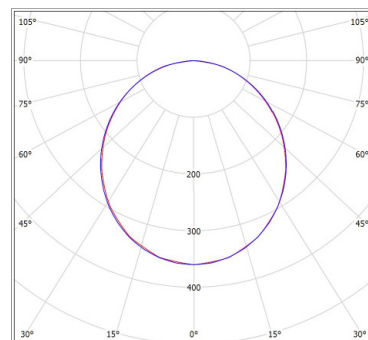

						T _c CCT	R _a CRI	←a→ [mm]	←b→ [mm]	←c→ [mm]	DKC
LED VIRGO-5 840 40W	GXLS250	8592660114163	40	3950	neutrální bílá	4200K	≥80	595	595	12	2 198 Kč