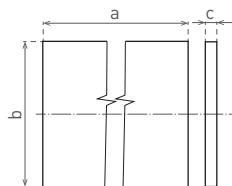

1-5

RoHS

NEUTRAL
WHITE

LED 40W ▶ ≳D4x18W T8

- LED PANEL
- rám: hliník
- difuzor: mléčný akrylát (PMMA)
- instalace do závěsných podhledů, možnost přisazení nebo zavěšení na lanka
- energeticky efektivní náhrada za zářivkové svítidla
- více než 2-krát nižší spotřeba elektrické energie
- součástí CCD napájecí zdroj
- spolupracuje s pohybovými senzory PIR / HF
- pětiletá záruka na celé svítidlo