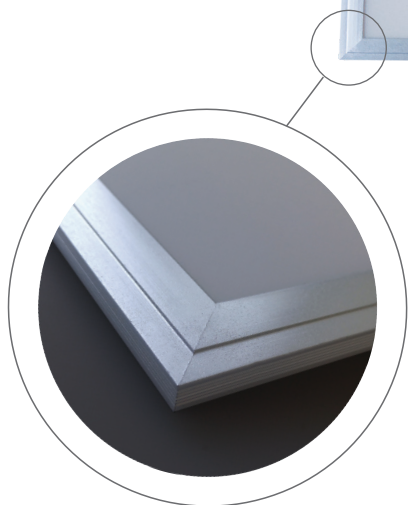

1-5

RoHS

NEUTRAL
WHITE

LED 40W ▶ ≳D4x18W T8

- LED PANEL
- rám: hliník
- difuzor: mléčný akrylát (PMMA)
- instalace do závěsných podhledů, možnost přisazení nebo zavěšení na lanka
- energeticky efektivní náhrada za zářivkové svítidla
- více než 2-krát nižší spotřeba elektrické energie
- součástí CCD napájecí zdroj
- spolupracuje s pohybovými senzory PIR / HF
- pětiletá záruka na celé svítidlo