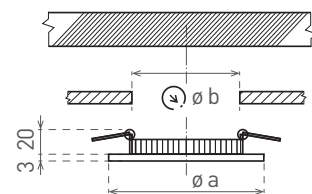

220-240V-
50/60Hz

IP
44/20

-15+45°C

Ra
CRI
>80

120°

25 000

NEUTRAL
WHITE

WARM
WHITE

LED 3W
LED 6W
LED 12W
LED 18W
LED 24W

- VESTAVNÉ SVÍTIDLO LED SMD
- těleso svítidla: broušený hliník lakovaný transparentním lakem
- difuzor: PS NANO
- energeticky efektivní svítidlo typu DOWNLIGHT
- 85% snížení spotřeby elektrické energie
- štíhlý design umožňuje snadnou montáž do stropu
- součástí balení je napájení CCD LED

LED VEGA ROUND