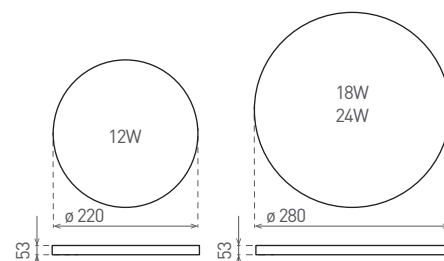

WARM
WHITE

LED 12W ► ⇒ 60W
LED 18W ► ⇒ 90W
LED 24W ► ⇒ 130W

- SVÍTIDLO LED SMD
- těleso svítidla: polykarbonát (PC)
- difuzor: polykarbonát (PC)
- prachotěsné a voděodolné
- vysoká svítivost
- 85% snížení spotřeby elektrické energie

| | | | | | | $\frac{T_c}{CCT}$ | $\frac{Ra}{CRI}$ | | | DKC |
|--------------------------|---------|---------------|----|------|----------------|-------------------|------------------|------|------|--------|
| LED SMART-R White 12W NW | GXLS220 | 8592660113418 | 12 | 800 | neutrální bílá | 4000K | ≥80 | 0,40 | 1-10 | 634 Kč |
| LED SMART-R White 12W WW | GXLS221 | 8592660113425 | 12 | 800 | teplá bílá | 3000K | ≥80 | 0,40 | 1-10 | 634 Kč |
| LED SMART-R White 18W NW | GXLS224 | 8592660113456 | 18 | 1200 | neutrální bílá | 4000K | ≥80 | 0,62 | 1-10 | 854 Kč |
| LED SMART-R White 18W WW | GXLS225 | 8592660113463 | 18 | 1200 | teplá bílá | 3000K | ≥80 | 0,62 | 1-10 | 854 Kč |
| LED SMART-R White 24W NW | GXLS216 | 8592660122502 | 24 | 1700 | neutrální bílá | 4000K | ≥80 | 0,62 | 1-10 | 899 Kč |
| LED SMART-R White 24W WW | GXLS217 | 8592660122519 | 24 | 1700 | teplá bílá | 3000K | ≥80 | 0,62 | 1-10 | 899 Kč |