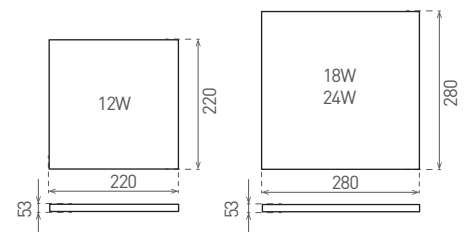

						$\frac{T_c}{CCT}$	$\frac{Ra}{CRI}$			DKC
LED SMART-S White 12W NW	GXLS222	8592660113432	12	800	neutrální bílá	4000K	≥80	0,61	1-10	733 Kč
LED SMART-S White 12W WW	GXLS223	8592660113449	12	800	teplá bílá	3000K	≥80	0,61	1-10	733 Kč
LED SMART-S White 18W NW	GXLS226	8592660113470	18	1200	neutrální bílá	4000K	≥80	0,83	1-10	999 Kč
LED SMART-S White 18W WW	GXLS227	8592660113487	18	1200	teplá bílá	3000K	≥80	0,83	1-10	999 Kč
LED SMART-S White 24W NW	GXLS218	8592660122526	24	1900	neutrální bílá	4000K	≥80	0,90	1-10	1 049 Kč
LED SMART-S White 24W WW	GXLS219	8592660122533	24	1900	teplá bílá	3000K	≥80	0,90	1-10	1 049 Kč