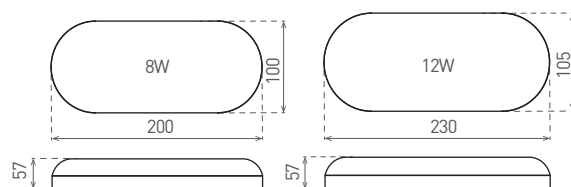

LED LUCY-0

220-240V-
50/60Hz

IP₅₄

-20+40°C

25 000

NEUTRAL
WHITE

LED 8W ► ≳D60W
LED 12W ► ≳D80W

- SVÍTIDLO LED SMD
- těleso svítidla: polykarbonát (PC)
- difuzor: polykarbonát (PC)
- prachotěsné, voděodolné
- vysoká svítivost
- 85% snížení spotřeby elektrické energie

						$\frac{T_c}{CCT}$	$\frac{Ra}{CRI}$			DKC
LED LUCY-0 White 8W NW	GXLS231	8592660113364	8	650	neutrální bílá	4000K	≥80	0,28	1-20	570 Kč
LED LUCY-0 White 12W NW	GXLS233	8592660113388	12	1000	neutrální bílá	4000K	≥80	0,30	1-20	724 Kč