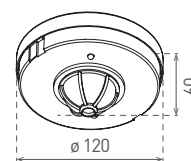

SENZOR 100

- POHYBOVÉ ČIDLO
- pohybové ovládání světel
- možnost regulace:
 - čas (TIME)
 - nastavení (noc/den) (LUX)
- maximální zatížení 2000W (PF=1)
- spolupracuje s LED svítidly

| | | | | | | | | | |
|------------|---------|---------------|------|-----|-----|----|-----------|--------|--------|
| | | | | | | | | | DKC |
| SENSOR 100 | GXSI007 | 8592660114330 | bílá | 360 | 160 | 6m | 10s-15min | 3-2000 | 328 Kč |

SENZOR 10/20

- POHYBOVÉ ČIDLO
- pohybové ovládání světel
- možnost regulace:
 - čas (TIME)
 - rozsah detekce pohybu (SENS)
 - nastavení noc/den (LUX)
- indikace stavu (LED)
- maximální zatížení 1200W (PF=1)
- spolupracuje s LED svítidly