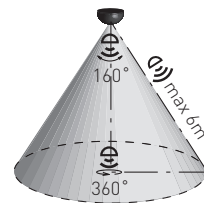

SENZOR 100

- POHYBOVÉ ČIDLO
- pohybové ovládání světel
- možnost regulace:
 - čas (TIME)
 - nastavení (noc/den) (LUX)
- maximální zatížení 2000W (PF=1)
- spolupracuje s LED svítidly

| | | | | | | | | | |
|------------|---------|---------------|------|-----|-----|----|-----------|--------|--------|
| | | | | | | | | | DKC |
| SENSOR 100 | GXSI007 | 8592660114330 | bílá | 360 | 160 | 6m | 10s-15min | 3-2000 | 328 Kč |

SENZOR 10/20

- POHYBOVÉ ČIDLO
- pohybové ovládání světel
- možnost regulace:
 - čas (TIME)
 - rozsah detekce pohybu (SENS)
 - nastavení noc/den (LUX)
- indikace stavu (LED)
- maximální zatížení 1200W (PF=1)
- spolupracuje s LED svítidly