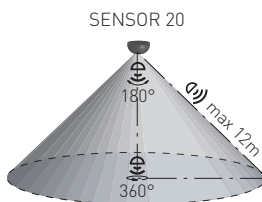

SENZOR 100

- POHYBOVÉ ČIDLO
- pohybové ovládání světel
- možnost regulace:
 - čas (TIME)
 - nastavení (noc/den) (LUX)
- maximální zatížení 2000W (PF=1)
- spolupracuje s LED svítidly

| | | | | | | | | | |
|------------|---------|---------------|------|-----|-----|----|-----------|--------|--------|
| | | | | | | | | | DKC |
| SENSOR 100 | GXSI007 | 8592660114330 | bílá | 360 | 160 | 6m | 10s-15min | 3-2000 | 328 Kč |

SENZOR 10/20

- POHYBOVÉ ČIDLO
- pohybové ovládání světel
- možnost regulace:
 - čas (TIME)
 - rozsah detekce pohybu (SENS)
 - nastavení noc/den (LUX)
- indikace stavu (LED)
- maximální zatížení 1200W (PF=1)
- spolupracuje s LED svítidly