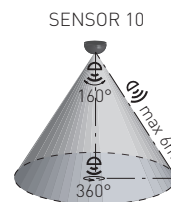

SENZOR 100

- POHYBOVÉ ČIDLO
- pohybové ovládání světel
- možnost regulace:
 - čas (TIME)
 - nastavení (noc/den) (LUX)
- maximální zatížení 2000W (PF=1)
- spolupracuje s LED svítidly

| | | | | | | | | | |
|------------|---------|---------------|------|-----|-----|----|-----------|--------|--------|
| | | | | | | | | | DKC |
| SENSOR 100 | GXSI007 | 8592660114330 | bílá | 360 | 160 | 6m | 10s-15min | 3-2000 | 328 Kč |

SENZOR 10/20

- POHYBOVÉ ČIDLO
- pohybové ovládání světel
- možnost regulace:
 - čas (TIME)
 - rozsah detekce pohybu (SENS)
 - nastavení noc/den (LUX)
- indikace stavu (LED)
- maximální zatížení 1200W (PF=1)
- spolupracuje s LED svítidly