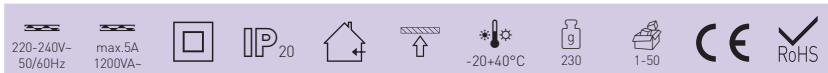

SENZOR 100

- POHYBOVÉ ČIDLO
- pohybové ovládání světel
- možnost regulace:
 - čas (TIME)
 - nastavení (noc/den) (LUX)
- maximální zatížení 2000W (PF=1)
- spolupracuje s LED svítidly

| | | | | | | | | | |
|------------|---------|---------------|------|-----|-----|----|-----------|--------|--------|
| | | | | | | | | | DKC |
| SENSOR 100 | GXSI007 | 8592660114330 | bílá | 360 | 160 | 6m | 10s-15min | 3-2000 | 328 Kč |

SENZOR 10/20

- POHYBOVÉ ČIDLO
- pohybové ovládání světel
- možnost regulace:
 - čas (TIME)
 - rozsah detekce pohybu (SENS)
 - nastavení noc/den (LUX)
- indikace stavu (LED)
- maximální zatížení 1200W (PF=1)
- spolupracuje s LED svítidly