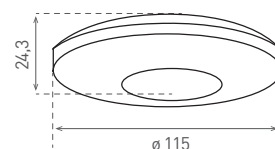

SENZOR 100

- POHYBOVÉ ČIDLO
- pohybové ovládání světel
- možnost regulace:
 - čas (TIME)
 - nastavení (noc/den) (LUX)
- maximální zatížení 2000W (PF=1)
- spolupracuje s LED svítidly

| | | | | | | | | | |
|------------|---------|---------------|------|-----|-----|----|-----------|--------|--------|
| | | | | | | | | | DKC |
| SENSOR 100 | GXSI007 | 8592660114330 | bílá | 360 | 160 | 6m | 10s-15min | 3-2000 | 328 Kč |

SENZOR 10/20

- POHYBOVÉ ČIDLO
- pohybové ovládání světel
- možnost regulace:
 - čas (TIME)
 - rozsah detekce pohybu (SENS)
 - nastavení noc/den (LUX)
- indikace stavu (LED)
- maximální zatížení 1200W (PF=1)
- spolupracuje s LED svítidly

| | | | | | | | | | | |
|-----------|---------|---------------|------|-----|-----|----|-----------|-------|----------|--------|
| | | | | | | | | | | DKC |
| SENSOR 10 | GXSI001 | 8592660100876 | bílá | 360 | 160 | 6 | 10s-7min. | 0-6m | 3-2000lx | 205 Kč |
| SENSOR 20 | GXSI002 | 8592660100883 | bílá | 360 | 180 | 12 | 10s-7min | 0-12m | 3-2000lx | 306 Kč |