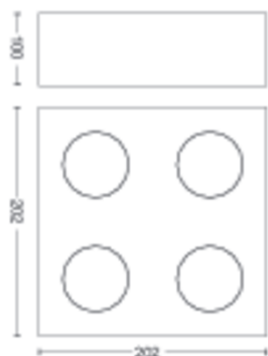

PHILIPS

Čtverné bodové svítidlo Box

WarmGlow LED

Teplé stmívatelné světlo
WarmGlow

Ideální k vytvoření dokonalé
atmosféry

Jemné světlo LED, neunavuje
oči

Vysoce kvalitní materiály

50494/30/P0