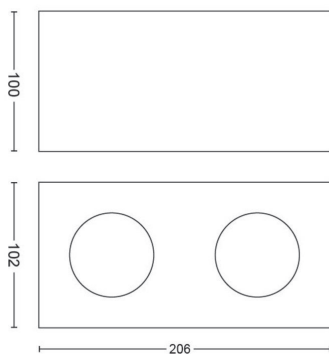

PHILIPS

Dvojité bodové svítidlo Box

WarmGlow LED

Teplé stmívatelné světlo
WarmGlow

Ideální k vytvoření dokonalé
atmosféry

Jemné světlo LED, neunavuje
oči

Vysoce kvalitní materiály

50492/30/P0