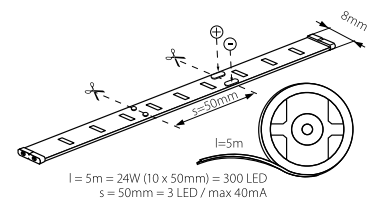

LEDS-B IP00

LEDS-B 4.8W/M -IP00

Kanlux

LEDS-B 4.8W/M IP00-WW	24516	3000 K	450lm
LEDS-B 4.8W/M IP00-NW	24517	4000 K	470lm
LEDS-B 4.8W/M IP00-CW	24518	6500 K	500lm

CZ

těleso svítidla: plast

délka pásku 5m / pro správné fungování pásku je potřeba použít transformátor LED např. DUPLO, DRIFT nebo TRETO, dostupné v nabídce Kanlux

SK

teleso svietidla: plast

dĺžka pásiku 5m / pre správne fungovanie pásku je potrebné použiť transformátor LED napr. DUPLO, DRIFT alebo TRETO, dostupné v ponuke Kanlux

LEDS-B IP54

LEDS-B 4.8W/M -IP54

Kanlux

LEDS-B 4.8W/M IP54-WW	24510	3000 K	270lm
LEDS-B 4.8W/M IP54-NW	24511	4000 K	300lm
LEDS-B 4.8W/M IP54-CW	24512	6500 K	320lm

CZ

těleso svítidla: plast

délka pásku 5m / pro správné fungování pásku je potřeba použít transformátor LED např. DUPLO, DRIFT nebo TRETO, dostupné v nabídce Kanlux

SK

teleso svietidla: plast

dĺžka pásiku 5m / pre správne fungovanie pásku je potrebné použiť transformátor LED napr. DUPLO, DRIFT alebo TRETO, dostupné v ponuke Kanlux