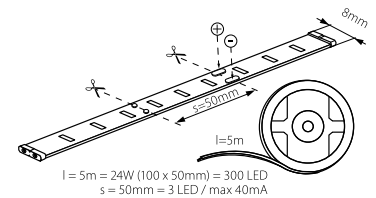

LEDS-B IP00

LEDS-B 4.8W/M -IP00

Kanlux

LEDS-B 4.8W/M IP00-WW	24516	3000 K	450lm
LEDS-B 4.8W/M IP00-NW	24517	4000 K	470lm
LEDS-B 4.8W/M IP00-CW	24518	6500 K	500lm

CZ

těleso svítidla: plast

délka pásku 5m / pro správné fungování pásku je potřeba použít transformátor LED např. DUPLO, DRIFT nebo TRETO, dostupné v nabídce Kanlux

SK

teleso svietidla: plast

dĺžka pásiku 5m / pre správne fungovanie pásku je potrebné použiť transformátor LED napr. DUPLO, DRIFT alebo TRETO, dostupné v ponuke Kanlux

LEDS-B IP54

LEDS-B 4.8W/M -IP54

Kanlux

LEDS-B 4.8W/M IP54-WW	24510	3000 K	270lm
LEDS-B 4.8W/M IP54-NW	24511	4000 K	300lm
LEDS-B 4.8W/M IP54-CW	24512	6500 K	320lm

CZ

těleso svítidla: plast

délka pásku 5m / pro správné fungování pásku je potřeba použít transformátor LED např. DUPLO, DRIFT nebo TRETO, dostupné v nabídce Kanlux

SK

teleso svietidla: plast

dĺžka pásiku 5m / pre správne fungovanie pásku je potrebné použiť transformátor LED napr. DUPLO, DRIFT alebo TRETO, dostupné v ponuke Kanlux