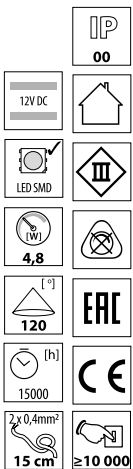

LEDS-B IP00

LEDS-B 4.8W/M -IP00

Kanlux

LEDS-B 4.8W/M IP00-WW	24516	3000 K	450lm
LEDS-B 4.8W/M IP00-NW	24517	4000 K	470lm
LEDS-B 4.8W/M IP00-CW	24518	6500 K	500lm

CZ

těleso svítidla: plast

délka pásku 5m / pro správné fungování pásku je potřeba použít transformátor LED např. DUPLO, DRIFT nebo TRETO, dostupné v nabídce Kanlux

SK

teleso svietidla: plast

dĺžka pásiku 5m / pre správne fungovanie pásku je potrebné použiť transformátor LED napr. DUPLO, DRIFT alebo TRETO, dostupné v ponuke Kanlux

LEDS-B IP54

LEDS-B 4.8W/M -IP54

Kanlux

LEDS-B 4.8W/M IP54-WW	24510	3000 K	270lm
LEDS-B 4.8W/M IP54-NW	24511	4000 K	300lm
LEDS-B 4.8W/M IP54-CW	24512	6500 K	320lm

CZ

těleso svítidla: plast

délka pásku 5m / pro správné fungování pásku je potřeba použít transformátor LED např. DUPLO, DRIFT nebo TRETO, dostupné v nabídce Kanlux

SK

teleso svietidla: plast

dĺžka pásiku 5m / pre správne fungovanie pásku je potrebné použiť transformátor LED napr. DUPLO, DRIFT alebo TRETO, dostupné v ponuke Kanlux