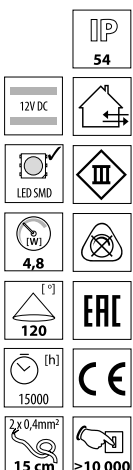

LEDS-B IP00

LEDS-B 4.8W/M -IP00

Kanlux

LEDS-B 4.8W/M IP00-WW	24516	3000 K	450lm
LEDS-B 4.8W/M IP00-NW	24517	4000 K	470lm
LEDS-B 4.8W/M IP00-CW	24518	6500 K	500lm

CZ

těleso svítidla: plast

délka pásku 5m / pro správné fungování pásku je potřeba použít transformátor LED např. DUPLO, DRIFT nebo TRETO, dostupné v nabídce Kanlux

SK

teleso svietidla: plast

dĺžka pásiku 5m / pre správne fungovanie pásku je potrebné použiť transformátor LED napr. DUPLO, DRIFT alebo TRETO, dostupné v ponuke Kanlux

LEDS-B IP54

LEDS-B 4.8W/M -IP54

Kanlux

LEDS-B 4.8W/M IP54-WW	24510	3000 K	270lm
LEDS-B 4.8W/M IP54-NW	24511	4000 K	300lm
LEDS-B 4.8W/M IP54-CW	24512	6500 K	320lm

CZ

těleso svítidla: plast

délka pásku 5m / pro správné fungování pásku je potřeba použít transformátor LED např. DUPLO, DRIFT nebo TRETO, dostupné v nabídce Kanlux

SK

teleso svietidla: plast

dĺžka pásiku 5m / pre správne fungovanie pásku je potrebné použiť transformátor LED napr. DUPLO, DRIFT alebo TRETO, dostupné v ponuke Kanlux