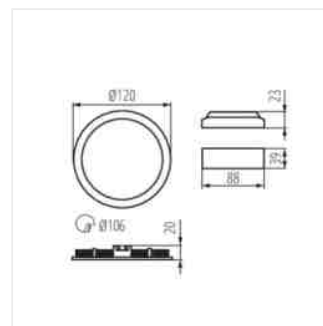

Svítlidlo typu "downlight"

Model	Price	Size (mm)	Color	Beam Angle (°)	Beam Diameter (mm)	TC (K)
ROUNDA V2LED12W-NW-SN	27218	12	nikl saténový	780	110	4000
ROUNDA V2LED18W-NW-SN	27219	18	nikl saténový	1250	110	4000
ROUNDA V2LED24W-NW-SN	27220	24	nikl saténový	1700	110	4000
ROUNDA V2LED6W-NW-SN	27221	6	nikl saténový	300	110	4000
ROUNDA V2LED12W-NW-SR	28930	12	stříbrná	660	110	4000
ROUNDA V2LED12W-NW-W	28931	12	bílá	780	110	4000
ROUNDA V2LED12W-WW-W	28932	12	bílá	720	110	3000
ROUNDA V2LED18W-NW-SR	28933	18	stříbrná	1080	110	4000
ROUNDA V2LED18W-NW-W	28934	18	bílá	1260	110	4000
ROUNDA V2LED18W-WW-W	28935	18	bílá	1200	110	3000
ROUNDA V2LED24W-NW-W	28936	24	bílá	1680	110	4000
ROUNDA V2LED6W-NW-W	28937	6	bílá	330	110	4000
ROUNDA V2LED6W-WW-W	28938	6	bílá	300	110	3000

ROUNDA V2LED6W-NW-W

ROUNDA V2LED6W-WW-W

ROUNDA V2LED12W

ROUNDA V2LED18W

ROUNDA V2LED24W

ROUNDA V2LED6W