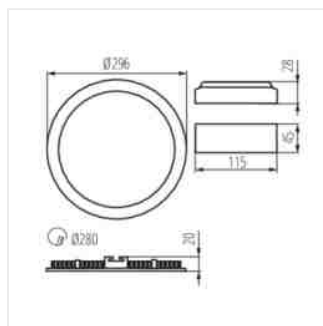

ROUNDA V2LED24W