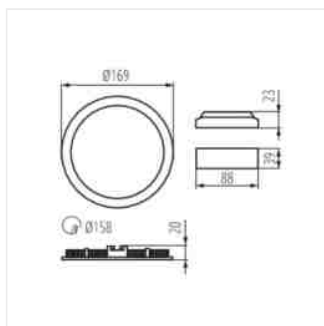

ROUNDA V2LED6W-WW-W

ROUNDA V2LED12W