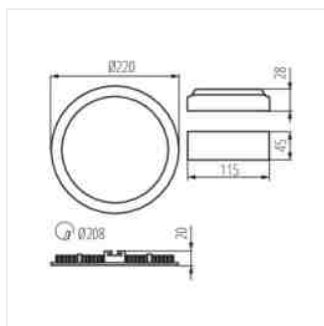

ROUNDA V2LED18W