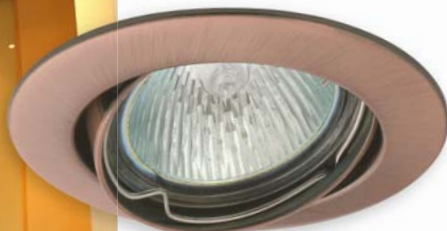

VIDI CTC-5515

Podhledové bodové světlo

● VIDI CTC-5515-AN

● VIDI CTC-5515-W

● VIDI CTC-5515-C

● VIDI CTC-5515-C/M

● VIDI CTC-5515-PN

- těleso světla: odlitek z hliníkové slitiny

Kanlux		EAN 		DKC CZ bez DPH
VIDI CTC-5515-W	02780	5905339027801	bílá	86 Kč
VIDI CTC-5515-AN	02785	5905339027856	antik	86 Kč
VIDI CTC-5515-C	02781	5905339027818	chrom	86 Kč
VIDI CTC-5515-C/M	02783	5905339027832	matný chrom	86 Kč
VIDI CTC-5515-PN	02787	5905339027870	perletový nikel	86 Kč