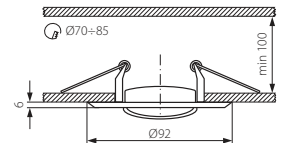

## HORN CTC-3115

HORN CTC-3115-SN/G

HORN CTC-3115-SN/N

HORN CTC-3115-PS/N

HORN CTC-3115-PG/N

HORN CTC-3115-GM/N

**Kanlux**

HORN CTC-3115-SN/G	5905339028303	satén nikel/zlato / satén nikel/zlato / szatén nikkell/arany
HORN CTC-3115-SN/N	5905339028310	satén nikel/nikel / satén nikel/nikel / szatén nikkell/nikkell
HORN CTC-3115-PS/G	5905339028327	perla stříbrná/zlatá / perla strieborná/zlatá / gyöngyház ezüst/arany
HORN CTC-3115-PG/N	5905339028334	perleťové zlatá / nikel / perleťové zlatá / nikel / gyöngyház arany/nikkell
HORN CTC-3115-GM/N	5905339028341	graft/nikel / graft/nikel / graft/nikkell