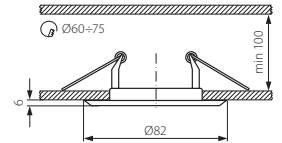

## HORN CTC-3114

HORN CTC-3114-SN/G

HORN CTC-3114-SN/N

HORN CTC-3114-PS/N

HORN CTC-3114-PG/N

HORN CTC-3114-GM/N

**Kanlux**

HORN CTC-3114-SN/G	5905339028204	satén nikel/zlato / satén nikel/zlato / szatén nikkell/arany
HORN CTC-3114-SN/N	5905339028211	satén nikel/nikel / satén nikel/nikel / szatén nikkell/nikkell
HORN CTC-3114-PS/G	5905339028228	perla stříbrná/zlatá / perla strieborná/zlatá / gyöngyház ezüst/arany
HORN CTC-3114-PG/N	5905339028235	perleťové zlatá / nikel / perleťové zlatá / nikel / gyöngyház arany/nikkell
HORN CTC-3114-GM/N	5905339028242	graft/nikel / graft/nikel / graft/nikkell