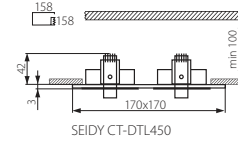

SEIDY DTL

SEIDY CT-DTL50-B

SEIDY CT-DTL50-AL

SEIDY CT-DTL250-AL

SEIDY CT-DTL450-AL

SEIDY CT-DTL350-AL

SEIDY CT-DTL450-B

SEIDY CT-DTL350-B

SEIDY CT-DTL250-B

Kanlux

SEIDY CT-DTL50-AL	5905339182814	max 50	hliník / hliník / aluminium
SEIDY CT-DTL250-AL	5905339182821	2 x max 50	hliník / hliník / aluminium
SEIDY CT-DTL350-AL	5905339182838	3 x max 50	hliník / hliník / aluminium
SEIDY CT-DTL450-AL	5905339182869	4 x max 50	hliník / hliník / aluminium
SEIDY CT-DTL50-B	5905339182890	max 50	černý / čierna / fekete
SEIDY CT-DTL250-B	5905339182845	2 x max 50	černý / čierna / fekete
SEIDY CT-DTL350-B	5905339182852	3 x max 50	černý / čierna / fekete
SEIDY CT-DTL450-B	5905339182876	4 x max 50	černý / čierna / fekete

12V

2 x 0,75mm²
13 cm

IP
20

ERC

CE