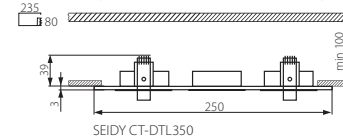

SEIDY DTL

SEIDY CT-DTL50-B

SEIDY CT-DTL50-AL

SEIDY CT-DTL250-AL

SEIDY CT-DTL450-AL

SEIDY CT-DTL350-AL

SEIDY CT-DTL450-B

SEIDY CT-DTL350-B

SEIDY CT-DTL250-B

Kanlux

SEIDY CT-DTL50-AL	5905339182814	max 50	hliník / hliník / aluminium
SEIDY CT-DTL250-AL	5905339182821	2 x max 50	hliník / hliník / aluminium
SEIDY CT-DTL350-AL	5905339182838	3 x max 50	hliník / hliník / aluminium
SEIDY CT-DTL450-AL	5905339182869	4 x max 50	hliník / hliník / aluminium
SEIDY CT-DTL50-B	5905339182890	max 50	černý / čierna / fekete
SEIDY CT-DTL250-B	5905339182845	2 x max 50	černý / čierna / fekete
SEIDY CT-DTL350-B	5905339182852	3 x max 50	černý / čierna / fekete
SEIDY CT-DTL450-B	5905339182876	4 x max 50	černý / čierna / fekete

12V

2 x 0,75mm²
13 cm

IP
20

ERC

CE