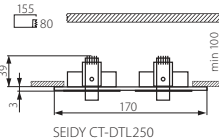

SEIDY DTL

SEIDY CT-DTL50-B

SEIDY CT-DTL50-AL

SEIDY CT-DTL250-AL

SEIDY CT-DTL450-AL

SEIDY CT-DTL350-AL

SEIDY CT-DTL450-B

SEIDY CT-DTL350-B

SEIDY CT-DTL250-B

Kanlux

SEIDY CT-DTL50-AL	5905339182814	max 50	hliník / hliník / aluminium
SEIDY CT-DTL250-AL	5905339182821	2 x max 50	hliník / hliník / aluminium
SEIDY CT-DTL350-AL	5905339182838	3 x max 50	hliník / hliník / aluminium
SEIDY CT-DTL450-AL	5905339182869	4 x max 50	hliník / hliník / aluminium
SEIDY CT-DTL50-B	5905339182890	max 50	černý / čierna / fekete
SEIDY CT-DTL250-B	5905339182845	2 x max 50	černý / čierna / fekete
SEIDY CT-DTL350-B	5905339182852	3 x max 50	černý / čierna / fekete
SEIDY CT-DTL450-B	5905339182876	4 x max 50	černý / čierna / fekete

12V

2 x 0,75mm²
13 cm

IP
20

ERC

CE