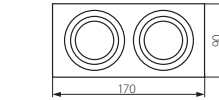

SEIDY DTL

SEIDY CT-DTL50-B

SEIDY CT-DTL50-AL

SEIDY CT-DTL250-AL

SEIDY CT-DTL450-AL

SEIDY CT-DTL350-AL

SEIDY CT-DTL450-B

SEIDY CT-DTL350-B

SEIDY CT-DTL250-B

Kanlux

SEIDY CT-DTL50-AL	5905339182814	max 50	hliník / hliník / aluminium
SEIDY CT-DTL250-AL	5905339182821	2 x max 50	hliník / hliník / aluminium
SEIDY CT-DTL350-AL	5905339182838	3 x max 50	hliník / hliník / aluminium
SEIDY CT-DTL450-AL	5905339182869	4 x max 50	hliník / hliník / aluminium
SEIDY CT-DTL50-B	5905339182890	max 50	černý / čierna / fekete
SEIDY CT-DTL250-B	5905339182845	2 x max 50	černý / čierna / fekete
SEIDY CT-DTL350-B	5905339182852	3 x max 50	černý / čierna / fekete
SEIDY CT-DTL450-B	5905339182876	4 x max 50	černý / čierna / fekete

12V

2 x 0,75mm²
13 cm

IP
20

ERC

CE