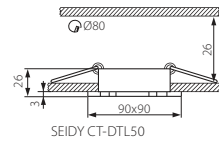

SEIDY DTL

SEIDY CT-DTL50-B

SEIDY CT-DTL50-AL

SEIDY CT-DTL250-AL

SEIDY CT-DTL450-AL

SEIDY CT-DTL350-AL

SEIDY CT-DTL450-B

SEIDY CT-DTL350-B

SEIDY CT-DTL250-B

Kanlux

SEIDY CT-DTL50-AL	5905339182814	max 50	hliník / hliník / aluminium
SEIDY CT-DTL250-AL	5905339182821	2 x max 50	hliník / hliník / aluminium
SEIDY CT-DTL350-AL	5905339182838	3 x max 50	hliník / hliník / aluminium
SEIDY CT-DTL450-AL	5905339182869	4 x max 50	hliník / hliník / aluminium
SEIDY CT-DTL50-B	5905339182890	max 50	černý / čierna / fekete
SEIDY CT-DTL250-B	5905339182845	2 x max 50	černý / čierna / fekete
SEIDY CT-DTL350-B	5905339182852	3 x max 50	černý / čierna / fekete
SEIDY CT-DTL450-B	5905339182876	4 x max 50	černý / čierna / fekete

12V

2 x 0,75mm²
13 cm

IP
20

ERC

CE