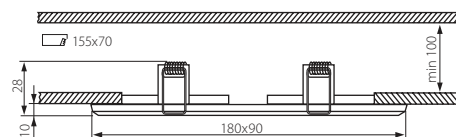

CZ

těleso svítidla: sklo / prsten: slitina neželezných kovů

SK

teleso svietidla: sklo / prsteň: zliatina neželezných kovov

HU

ház: üveg / gyűrű: fémötvözet

MORTA

MORTA CT-DSL250-SR

MORTA CT-DSL250-B

Kanlux

MORTA CT-DSL250-B	5905339193605	černý / čierna / fekete
MORTA CT-DSL250-SR	5905339193629	stříbrný / strieborný / ezüst

CZ

těleso svítidla: sklo / prsten: slitina neželezných kovů

SK