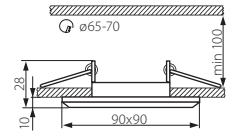

MR-16

Gx5,3

MORTA

Kanlux

MORTA CT-DSL50-B	5905339185105	černý / čierna / fekete
MORTA CT-DSL50-BL	5905339185112	modrý / modrý / kék
MORTA CT-DSL50-SR	5905339185129	stříbrný / strieborný / ezüst

CZ

těleso svítidla: sklo / prsten: slitina neželezných kovů

SK

teleso svietidla: sklo / prsteň: zliatina neželezných kovov

HU

ház: üveg / gyűrű: fémötvözet

MORTA

Kanlux

MORTA CT-DSL250-B	5905339193605	černý / čierna / fekete
MORTA CT-DSL250-SR	5905339193629	stříbrný / strieborný / ezüst

CZ

těleso svítidla: sklo / prsten: slitina neželezných kovů

SK

teleso svietidla: sklo / prsteň: zliatina neželezných kovov

HU

ház: üveg / gyűrű: fémötvözet