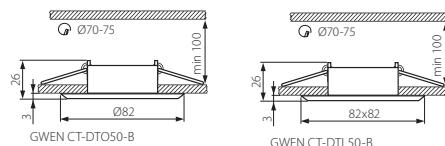

12V

max 50

2 x 0,75mm²
12 cm

IP 20

EAC

Kanlux

Kanlux EAN

GWEN CT-DTL50-B 5905339185303