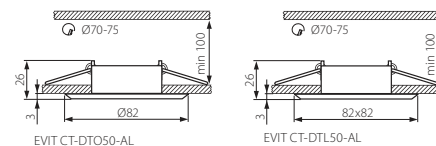

MR-16

Gx5,3

30°

EVIT

EVIT CT-DTO50-AL

EVIT CT-DTL50-AL

12V

max 50

2 x 0,75mm²
13 cm

IP 20

EAC

Kanlux

Kanlux EAN

EVIT CT-DTL50-AL 5905339185600

EVIT CT-DTO50-AL 5905339185617

CZ

12V

max 50

2 x 0,75mm²
12 cm

IP 20

EAC

Kanlux

Kanlux EAN

GWEN CT-DTL50-B 5905339185303