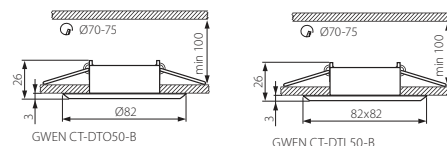

GWEN CT-DTL50-B

12V

max 50

2 x 0,75mm²
12 cm

IP 20

ERC

CE

Kanlux