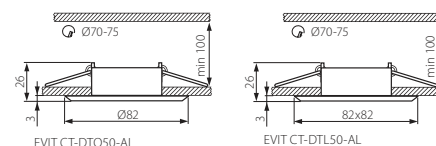

12V

max 50

2 x 0,75mm²
13 cm

IP 20

ERC

CE

Kanlux

Kanlux EAN

EVIT CT-DTL50-AL   5905339185600

EVIT CT-DTO50-AL   5905339185617

CZ

hliník
těleso svítidla, prsten: odlitek z hliníkové slitiny

SK

hliník
teleso svietidla, prsteň: odlitek z hliníkovej zliatiny

HU

alumínium
ház, gyűrű: alumínium öntvény