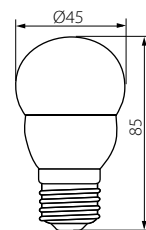

BILO HI 8W E27