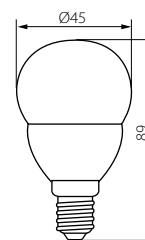

LED SMD

Světelný zdroj LED
Svetelný zdroj LED

BILO HI

BILO HI 8W E14

BILO HI 8W E27

BILO HI 8W E14

BILO HI 8W E27

220-240V ~
50/60Hz