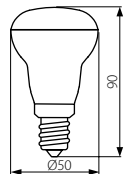

LED SMD

Světelný zdroj LED  
Svetelný zdroj LED

SIGO

LED  
technology

SIGO R50 LED E14-WW

SIGO R63 LED E27-WW

SIGO R63 LED E27-WW

SIGO R50 LED E14-WW