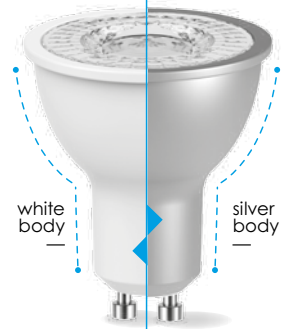

GU10

LED SMD

PRO GU10 LED

Světelné zdroje LED
Svetelné zdroje LED

PRO GU10 LED

special 120° lens — alike COB effect

white body

silver body

PRO GU10 LED

220-240V~ 50/60Hz	EI A+
7 7	7 kWh/1000h
120	
25000	EAC
≥15000	CE

Kanlux

			T _c [K]	lm	lm
PRO GU10 LED 7W-WW-W	24500	7-44	2700	530	465
PRO GU10 LED 7W-NW-W	24501	7-45	4000	550	470
PRO GU10 LED 7W-CW-W	24502	7-46	6500	570	490
PRO GU10 LED-7W-WW	24503	7-44	2700	530	465
PRO GU10 LED-7W-NW	24504	7-45	4000	550	470
PRO GU10 LED-7W-CW	24505	7-46	6500	570	490