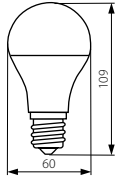

E27

LED SMD

RAPID

RAPID LED E27

RAPID PRO LED E27

Kanlux

kWh/1000h

RAPID LED E27-WW	5905339229403	6,5	6,5 - 42	3000	500	7
RAPID LED E27-NW	5905339229410	6,5	6,5 - 45	4000	550	7
RAPID PRO LED E27-WW	5905339229502	9,5	9,5 - 60	3000	800	10
RAPID PRO LED E27-NW	5905339229519	9,5	9,5 - 63	4000	850	10