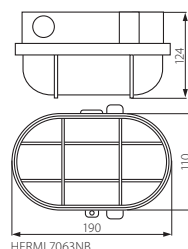

HERMI 7063NB

Kanlux

IP

Model	EAN	Power [W]	IP
MILO 7040T	5905339705228	max 60	43
MILO 7040T/P	5905339705235	max 60	43
HERMI 7063NB	5905339705242	max 100	54

CZ
šedý

MILO: těleso svítidla: plast / difuzor: sklo / kryt difuzoru MILO 7040T: drát / kryt difuzoru MILO 7040T/P: plast
HERMI: těleso svítidla: bakelit / difuzor: sklo / kryt difuzoru: drát

SK
šedý

MILO: teleso svetidla: plast / difúzor: sklo / kryt difúzoru MILO 7040T: drôt / kryt difúzoru MILO 7040T/P: plast
HERMI: teleso svetidla: bakelit / difúzor: sklo / kryt difúzoru: drôt

HU
szürke

MILO: alaplapp: műanyag / búra: üveg / MILO 7040T rács: fém / MILO 7040T/P rács: műanyag
HERMI alaplapp: bakelit / búra: üveg / rács: fém