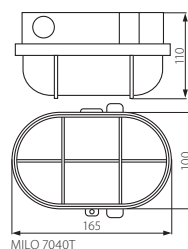

E27

MILO / HERMI

Kanlux

IP

Model	EAN	Power [W]	IP
MILO 7040T	5905339705228	max 60	43
MILO 7040T/P	5905339705235	max 60	43
HERMI 7063NB	5905339705242	max 100	54

CZ
šedý

MILO: těleso svítidla: plast / difuzor: sklo / kryt difuzoru MILO 7040T: drát / kryt difuzoru MILO 7040T/P: plast
HERMI: těleso svítidla: bakelit / difuzor: sklo / kryt difuzoru: drát

SK
šedý

MILO: teleso svetidla: plast / difúzor: sklo / kryt difúzoru MILO 7040T: drôt / kryt difúzoru MILO 7040T/P: plast
HERMI: teleso svetidla: bakelit / difúzor: sklo / kryt difúzoru: drôt

HU
szürke

MILO: alaplapp: műanyag / búra: üveg / MILO 7040T rács: fém / MILO 7040T/P rács: műanyag
HERMI alaplapp: bakelit / búra: üveg / rács: fém