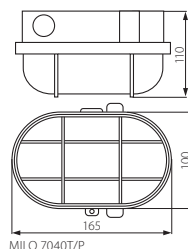

MILO 7040T

MILO 7040T/P