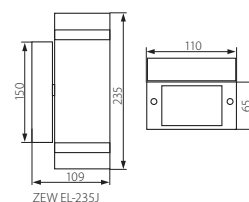

ZEW EL-235J

ZEW EL-235U

Kanlux

ZEW EL-235J-B	5905339224408	černá / čierna / fekete
ZEW EL-235J-GR	5905339224422	šedá / šedá / szürke
ZEW EL-235U-B	5905339224415	černá / čierna / fekete
ZEW EL-235U-GR	5905339224439	šedá / šedá / szürke