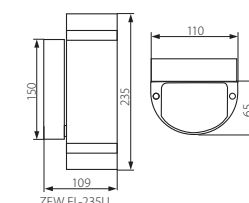

ZEW EL-235J

ZEW EL-235U

Kanlux

ZEW EL-235J-B	5905339224408	černá / čierna / fekete
ZEW EL-235J-GR	5905339224422	šedá / šedá / szürke
ZEW EL-235U-B	5905339224415	černá / čierna / fekete
ZEW EL-235U-GR	5905339224439	šedá / šedá / szürke