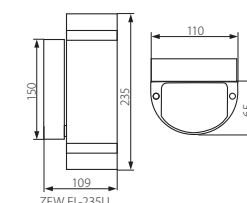

ZEW EL-235J

ZEW EL-235U

Kanlux

ZEW EL-235J-B	5905339224408	černá / čierna / fekete
ZEW EL-235J-GR	5905339224422	šedá / šedá / szürke
ZEW EL-235U-B	5905339224415	černá / čierna / fekete
ZEW EL-235U-GR	5905339224439	šedá / šedá / szürke