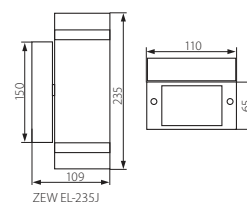

ZEW EL-235J

ZEW EL-235U

Kanlux

ZEW EL-235J-B	5905339224408	černá / čierna / fekete
ZEW EL-235J-GR	5905339224422	šedá / šedá / szürke
ZEW EL-235U-B	5905339224415	černá / čierna / fekete
ZEW EL-235U-GR	5905339224439	šedá / šedá / szürke