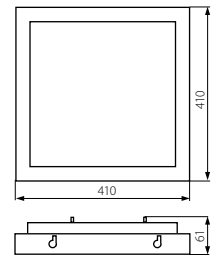

Přisazené svítidlo LED
Prisadené svietidlo LED

LED SMD

TYBIA LED 38W-NW

30000 [h]

TYBIA LED 38W-NW