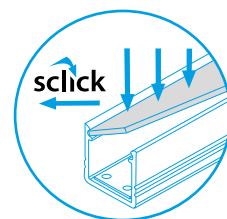

PROFILO F - TALL SURFACE ALUMINIUM PROFILE

PROFILO F

PROFILO F + SHADE B/F-W

PROFILO_F

- 📁 **26552** PROFILO F
- 📁 **26553** PROFILO F 2M
- 📁 **26568** SHADE B/F-FR
- 📁 **26570** SHADE B/F-FR 2M
- 📁 **26569** SHADE B/F-W
- 📁 **26571** SHADE B/F-W 2M
- 📁 **26590** STOPPER F
- 📁 **26596** HANDLE B/F