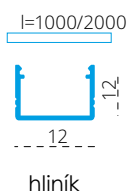

PROFILO F - TALL SURFACE ALUMINIUM PROFILE

PROFILO F

PROFILO F + SHADE B/F-W

PROFILO_F

- 📁 **26552** PROFILO F
- 📁 **26553** PROFILO F 2M
- 📁 **26568** SHADE B/F-FR
- 📁 **26570** SHADE B/F-FR 2M
- 📁 **26569** SHADE B/F-W
- 📁 **26571** SHADE B/F-W 2M
- 📁 **26590** STOPPER F
- 📁 **26596** HANDLE B/F