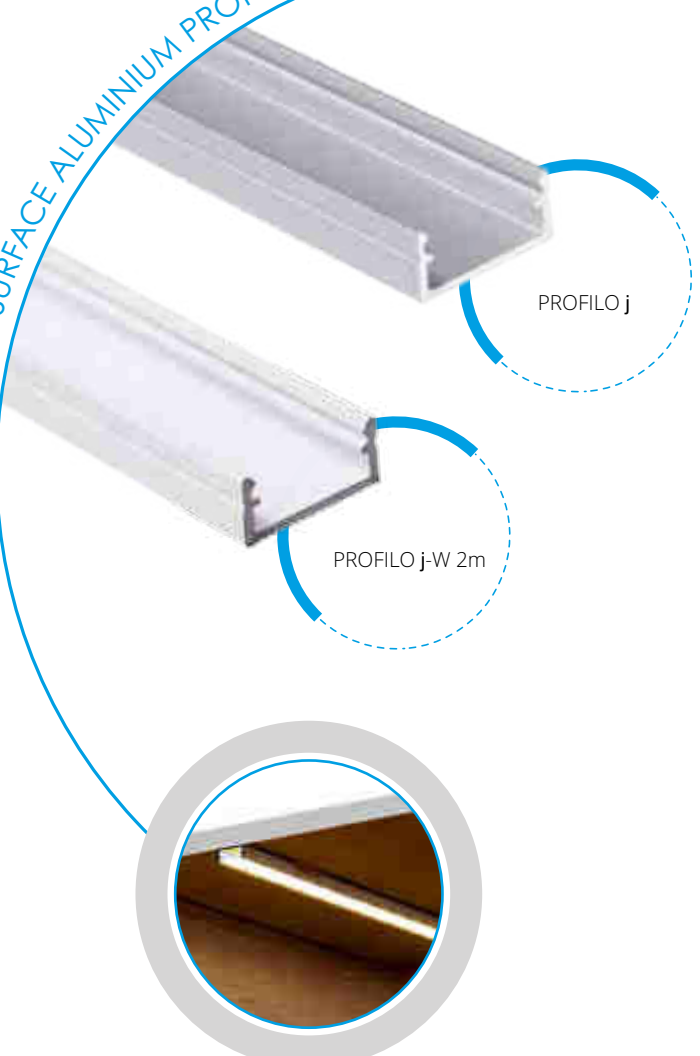

PROFILO I - A RECESSED PROFILE WHICH CAN GIVE COUNTINOUS LINE EFFECT

PROFILO I + SHADE c/D/E/I-FR

PROFILO I + SHADE c/D/E/I-W

PROFILO I

slide	26554	PROFILO I	profil / profil	eloxovaný hliník / eloxovaný hliník
	26555	PROFILO I 2M	profil / profil	eloxovaný hliník / eloxovaný hliník
	26556	PROFILO I-W	difúzor / difúzor	bílá / biela
	26557	PROFILO I-W 2M	difúzor / difúzor	bílá / biela
	26572	SHADE C/D/E/I-FR	difúzor / difúzor	transparentní / transparentný
	26573	SHADE C/D/E/I-FR 2M	difúzor / difúzor	transparentní / transparentný
	26574	SHADE C/D/E/I-W	difúzor / difúzor	bílá / biela
	26575	SHADE C/D/E/I-W 2M	difúzor / difúzor	bílá / biela
	26576	SHADE CK C/D/E/I-FR	difúzor / difúzor	transparentní / transparentný
	26577	SHADE CK C/D/E/I-FR2M	difúzor / difúzor	transparentní / transparentný
click	26578	SHADE CK C/D/E/I-W	difúzor / difúzor	bílá / biela
	26579	SHADE CK C/D/E/I-W 2M	difúzor / difúzor	bílá / biela
	26591	STOPPER I	záslepka / záslepka	šedá / šedá
	26603	STOPPER I-W	záslepka / záslepka	bílá / biela
	26563	CONNECT C/D/E/I	spojka / spojka	hliník / hliník
	26597	HANDLE C/D/E/I	držák / držiak	nerez / nerez
	26601	SPRING I	držák do SDK / držiak do SDK	hliník / hliník

PROFILO J - BASIC SURFACE ALUMINIUM PROFILE

PROFILO j

PROFILO j-W 2m

PROFILO_J

26544	PROFILO J	profil / profil	eloxovaný hliník / eloxovaný hliník
26545	PROFILO J 2M	profil / profil	eloxovaný hliník / eloxovaný hliník
26546	PROFILO J-W	profil / profil	bílá / biela
26547	PROFILO J-W 2M	profil / profil	bílá / biela
26564	SHADE J/K-FR	difúzor / difúzor	transparentní / transparentný
26566	SHADE J/K-FR 2M	difúzor / difúzor	transparentní / transparentný
26565	SHADE J/K-W	difúzor / difúzor	bílá / biela
26567	SHADE J/K-W 2M	difúzor / difúzor	bílá / biela
26588	STOPPER J	záslepka / záslepka	šedá / šedá
26605	STOPPER J-W	záslepka / záslepka	bílá / biela
26595	HANDLE J/K	držák / držiak	nerez / nerez