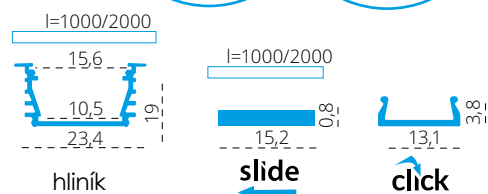

PROFILO I

slide	26554	PROFILO I	profil / profil	eloxovaný hliník / eloxovaný hliník
	26555	PROFILO I 2M	profil / profil	eloxovaný hliník / eloxovaný hliník
	26556	PROFILO I-W	difúzor / difúzor	bílá / biela
	26557	PROFILO I-W 2M	difúzor / difúzor	bílá / biela
	26572	SHADE C/D/E/I-FR	difúzor / difúzor	transparentní / transparentný
	26573	SHADE C/D/E/I-FR 2M	difúzor / difúzor	transparentní / transparentný
	26574	SHADE C/D/E/I-W	difúzor / difúzor	bílá / biela
	26575	SHADE C/D/E/I-W 2M	difúzor / difúzor	bílá / biela
	26576	SHADE CK C/D/E/I-FR	difúzor / difúzor	transparentní / transparentný
	26577	SHADE CK C/D/E/I-FR2M	difúzor / difúzor	transparentní / transparentný
click	26578	SHADE CK C/D/E/I-W	difúzor / difúzor	bílá / biela
	26579	SHADE CK C/D/E/I-W 2M	difúzor / difúzor	bílá / biela
	26591	STOPPER I	záslepka / záslepka	šedá / šedá
	26603	STOPPER I-W	záslepka / záslepka	bílá / biela
	26563	CONNECT C/D/E/I	spojka / spojka	hliník / hliník
	26597	HANDLE C/D/E/I	držák / držiak	nerez / nerez
	26601	SPRING I	držák do SDK / držiak do SDK	hliník / hliník