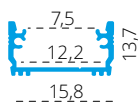

l=1000/2000

hliník

l=1000/2000