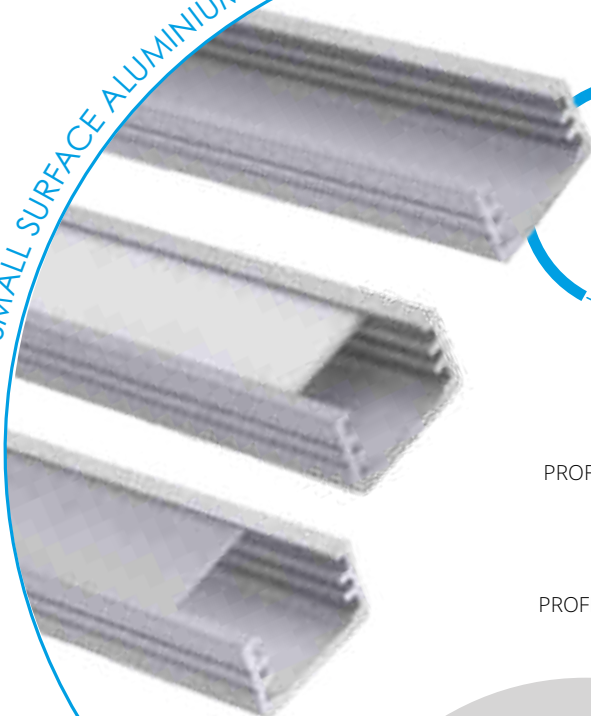

PROFILO B - SMALL SURFACE ALUMINIUM PROFILE

PROFILO B

PROFILO B + SHADE B/F-W

PROFILO B + SHADE B/F-FR

PROFILO_B

- 📁 19161 PROFILO B
- 📁 26540 PROFILO B 2M
- 📁 26568 SHADE B/F-FR
- 📁 26569 SHADE B/F-W
- 📁 26570 SHADE B/F-FR 2M
- 📁 26571 SHADE B/F-W 2M
- 📁 26596 HANDLE B/F
- 📁 26604 CONNECT-L B
- 📁 19181 STOPPER B