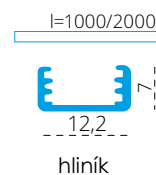

PROFILO B - SMALL SURFACE ALUMINIUM PROFILE

PROFILO B

PROFILO B + SHADE B/F-W

PROFILO B + SHADE B/F-FR

PROFILO_B

- 📁 19161 PROFILO B
- 📁 26540 PROFILO B 2M
- 📁 26568 SHADE B/F-FR
- 📁 26569 SHADE B/F-W
- 📁 26570 SHADE B/F-FR 2M
- 📁 26571 SHADE B/F-W 2M
- 📁 26596 HANDLE B/F
- 📁 26604 CONNECT-L B
- 📁 19181 STOPPER B