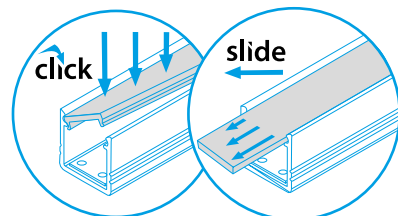

PROFILO I

slide	26554	PROFILO I	profil / profil	eloxovaný hliník / eloxovaný hliník
	26555	PROFILO I 2M	profil / profil	eloxovaný hliník / eloxovaný hliník
	26556	PROFILO I-W	difúzor / difúzor	bílá / biela
	26557	PROFILO I-W 2M	difúzor / difúzor	bílá / biela
	26572	SHADE C/D/E/I-FR	difúzor / difúzor	transparentní / transparentný
	26573	SHADE C/D/E/I-FR 2M	difúzor / difúzor	transparentní / transparentný
	26574	SHADE C/D/E/I-W	difúzor / difúzor	bílá / biela
	26575	SHADE C/D/E/I-W 2M	difúzor / difúzor	bílá / biela
	26576	SHADE CK C/D/E/I-FR	difúzor / difúzor	transparentní / transparentný
	26577	SHADE CK C/D/E/I-FR2M	difúzor / difúzor	transparentní / transparentný
click	26578	SHADE CK C/D/E/I-W	difúzor / difúzor	bílá / biela
	26579	SHADE CK C/D/E/I-W 2M	difúzor / difúzor	bílá / biela
	26591	STOPPER I	záslepka / záslepka	šedá / šedá
	26603	STOPPER I-W	záslepka / záslepka	bílá / biela
	26563	CONNECT C/D/E/I	spojka / spojka	hliník / hliník
	26597	HANDLE C/D/E/I	držák / držiak	nerez / nerez
	26601	SPRING I	držák do SDK / držiak do SDK	hliník / hliník