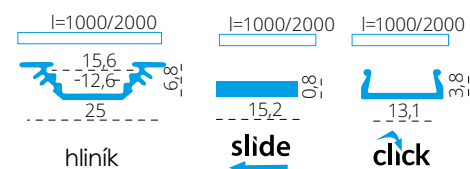

PROFILO_E

slide	19164	PROFILO E	profil / profil	eloxovaný hliník / eloxovaný hliník	
	26543	PROFILO E 2M	profil / profil	eloxovaný hliník / eloxovaný hliník	
	26572	SHADE C/D/E/I-FR	difúzor / difúzor	transparentní / transparentný	
	26573	SHADE C/D/E/I-FR 2M	difúzor / difúzor	transparentní / transparentný	
	26574	SHADE C/D/E/I-W	difúzor / difúzor	bílá / biela	
	26575	SHADE C/D/E/I-W 2M	difúzor / difúzor	bílá / biela	
	click	26576	SHADE CK C/D/E/I-FR	difúzor / difúzor	transparentní / transparentný
		26577	SHADE CK C/D/E/I-FR2M	difúzor / difúzor	transparentní / transparentný
		26578	SHADE CK C/D/E/I-W	difúzor / difúzor	bílá / biela
		26579	SHADE CK C/D/E/I-W 2M	difúzor / difúzor	bílá / biela
	19184	STOPPER E	záslepka / záslepka	šedá / šedá	
	26597	HANDLE C/D/E	držák / držiak	nerez / nerez	
	26563	CONNECT C/D/E	spojka / spojka	hliník / hliník