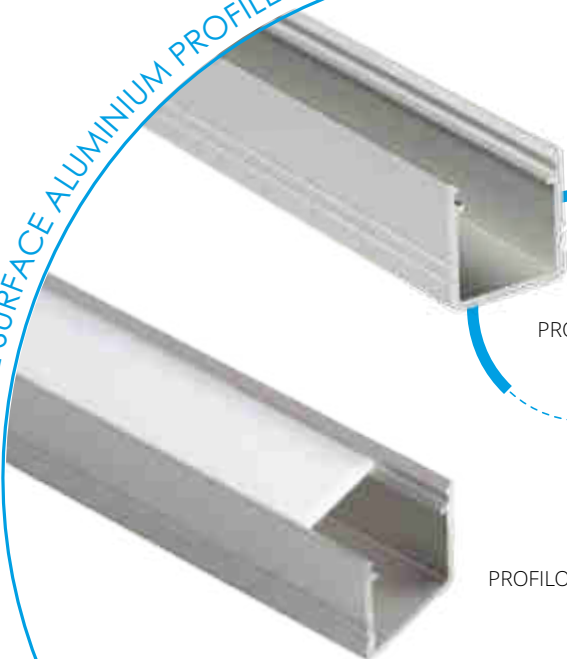

PROFILO E - ANGULAR 45°

PROFILO E

PROFILO E + SHADE C/D/E/I-W

PROFILO E + SHADE C/D/E/I-FR

PROFILO_E

slide	19164	PROFILO E	profil / profil	eloxovaný hliník / eloxovaný hliník	
	26543	PROFILO E 2M	profil / profil	eloxovaný hliník / eloxovaný hliník	
	26572	SHADE C/D/E/I-FR	difúzor / difúzor	transparentní / transparentný	
	26573	SHADE C/D/E/I-FR 2M	difúzor / difúzor	transparentní / transparentný	
	26574	SHADE C/D/E/I-W	difúzor / difúzor	bílá / biela	
	26575	SHADE C/D/E/I-W 2M	difúzor / difúzor	bílá / biela	
	click	26576	SHADE CK C/D/E/I-FR	difúzor / difúzor	transparentní / transparentný
		26577	SHADE CK C/D/E/I-FR2M	difúzor / difúzor	transparentní / transparentný
		26578	SHADE CK C/D/E/I-W	difúzor / difúzor	bílá / biela
		26579	SHADE CK C/D/E/I-W 2M	difúzor / difúzor	bílá / biela
	19184	STOPPER E	záslepka / záslepka	šedá / šedá	
	26597	HANDLE C/D/E	držák / držiak	nerez / nerez	
	26563	CONNECT C/D/E	spojka / spojka	hliník / hliník	

PROFILO F - TALL SURFACE ALUMINIUM PROFILE

PROFILO F

PROFILO F + SHADE B/F-W

PROFILO_F

- 📁 **26552** PROFILO F
- 📁 **26553** PROFILO F 2M
- 📁 **26568** SHADE B/F-FR
- 📁 **26570** SHADE B/F-FR 2M
- 📁 **26569** SHADE B/F-W
- 📁 **26571** SHADE B/F-W 2M
- 📁 **26590** STOPPER F
- 📁 **26596** HANDLE B/F