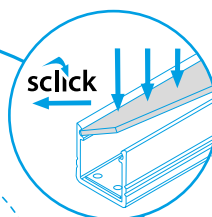

PROFILO B - SMALL SURFACE ALUMINIUM PROFILE

PROFILO B

PROFILO B + SHADE B/F-W

PROFILO B + SHADE B/F-FR

PROFILO_B

- 📁 19161 PROFILO B
- 📁 26540 PROFILO B 2M
- 📁 26568 SHADE B/F-FR
- 📁 26569 SHADE B/F-W
- 📁 26570 SHADE B/F-FR 2M
- 📁 26571 SHADE B/F-W 2M
- 📁 26596 HANDLE B/F
- 📁 26604 CONNECT-L B
- 📁 19181 STOPPER B