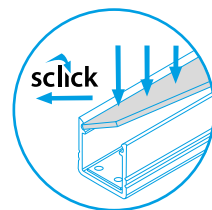

PROFILO K - SMALL RECESSED ALUMINIUM PROFILE

PROFILO K

PROFILO K + SHADE j/K-W

PROFILO_K

- 26548 PROFILO K
- 26549 PROFILO K 2M
- 26550 PROFILO K-W
- 26551 PROFILO K-W 2M
- 26564 SHADE J/K-FR
- 26566 SHADE J/K-FR 2M
- 26565 SHADE J/K-W
- 26567 SHADE J/K-W 2M
- 26589 STOPPER K
- 26606 STOPPER K-W
- 26595 HANDLE J/K