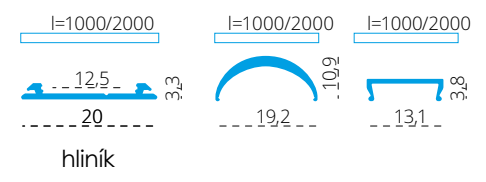

PROFILO_H

click

📁 26560	PROFILO H	profil / profil	🌀 eloxovaný hliník / eloxovaný hliník
📁 26561	PROFILO H 2M	profil / profil	🌀 eloxovaný hliník / eloxovaný hliník
📁 26582	SHADE-U H-FR	difuzor / difúzor	🌀 transparentní / transparentný
📁 26583	SHADE-U H-FR 2M	difuzor / difúzor	🌀 transparentní / transparentný
📁 26584	SHADE-U H-W	difuzor / difúzor	🌀 bílá / biela
📁 26585	SHADE-U H-W 2M	difuzor / difúzor	🌀 bílá / biela
📁 26586	SHADE-O H-W	difuzor / difúzor	🌀 bílá / biela
📁 26587	SHADE-O H-W 2M	difuzor / difúzor	🌀 bílá / biela
📁 26593	STOPPER-U H	záslepka / záslepka	🌀 šedá / šedá
📁 26594	STOPPER-O H	záslepka / záslepka	🌀 šedá / šedá
📁 26599	HANDLE H	držák / držiak	🌀 nerez / nerez
📁 26600	HANDLE SIDE H	držák / držiak	🌀 šedá / šedá