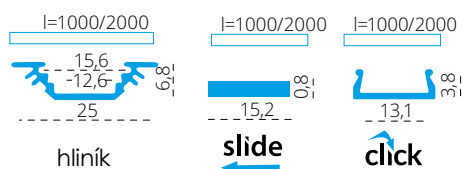

PROFILO_E

slide	19164	PROFILO E	profil / profil	eloxovaný hliník / eloxovaný hliník	
	26543	PROFILO E 2M	profil / profil	eloxovaný hliník / eloxovaný hliník	
	26572	SHADE C/D/E/I-FR	difúzor / difúzor	transparentní / transparentný	
	26573	SHADE C/D/E/I-FR 2M	difúzor / difúzor	transparentní / transparentný	
	26574	SHADE C/D/E/I-W	difúzor / difúzor	bílá / biela	
	26575	SHADE C/D/E/I-W 2M	difúzor / difúzor	bílá / biela	
	click	26576	SHADE CK C/D/E/I-FR	difúzor / difúzor	transparentní / transparentný
		26577	SHADE CK C/D/E/I-FR2M	difúzor / difúzor	transparentní / transparentný
		26578	SHADE CK C/D/E/I-W	difúzor / difúzor	bílá / biela
		26579	SHADE CK C/D/E/I-W 2M	difúzor / difúzor	bílá / biela
	19184	STOPPER E	záslepka / záslepka	šedá / šedá	
	26597	HANDLE C/D/E	držák / držiak	nerez / nerez	
	26563	CONNECT C/D/E	spojka / spojka	hliník / hliník