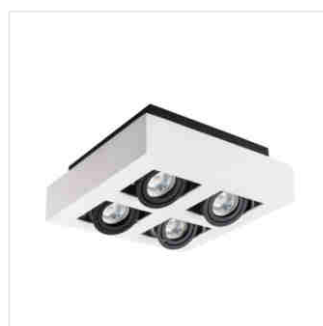

STOBI DLP 450-W