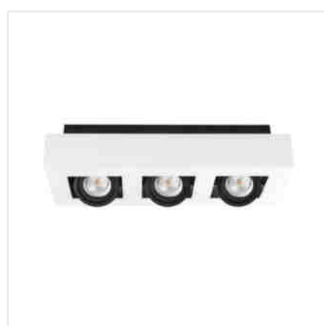

STOBI

Přisazené bodové svítidlo
Prisadené bodové svietidlo

MO
DE
RN
design

[V] 220-240 AC	[Hz] 50/60		IP 20		 5÷25	
 45	 65		 1-2,5	 0,5m	 GU10	 JDR
	CE	EAC				

26830	STOBI DLP 50-B	max 25	černá / čierna
26831	STOBI DLP 50-W	max 25	bílá / biela
26832	STOBI DLP 250-B	2 x max 25	černá / čierna
26833	STOBI DLP 250-W	2 x max 25	bílá / biela
26834	STOBI DLP 350-B	3 x max 25	černá / čierna
26835	STOBI DLP 350-W	3 x max 25	bílá / biela
26836	STOBI DLP 450-B	4 x max 25	černá / čierna
26837	STOBI DLP 450-W	4 x max 25	bílá / biela

STOBI

Přisazené bodové svítidlo
Prisadené bodové svietidlo

- Těleso svítidla: hliníková slitina / Teleso svietidla: hliníková zliatina

STOBI DLP 50-B

STOBI DLP 50-W

STOBI DLP 250-B

STOBI DLP 250-W

STOBI DLP 350-B