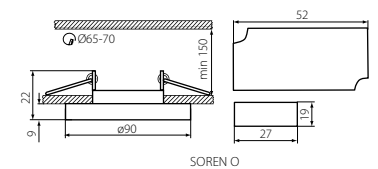

EAC

CE

Kanlux

Tc [K]
ELIPSE
≤ 6x Mackdam

			[lm]
SOREN O-SR	24410	3000	250
SOREN O-BL	24411	BLUE	30
SOREN O-GN	24412	GREEN	100
SOREN L-SR	24413	3000	210
SOREN L-BL	24414	BLUE	25
SOREN L-GN	24415	GREEN	90

CZ