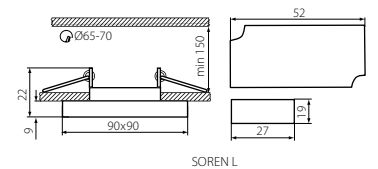

EAC

CE

Kanlux

Tc [K]
ELIPSE
≤ 6x Mackdam

			[lm]
SOREN O-SR	24410	3000	250
SOREN O-BL	24411	BLUE	30
SOREN O-GN	24412	GREEN	100
SOREN L-SR	24413	3000	210
SOREN L-BL	24414	BLUE	25
SOREN L-GN	24415	GREEN	90

CZ