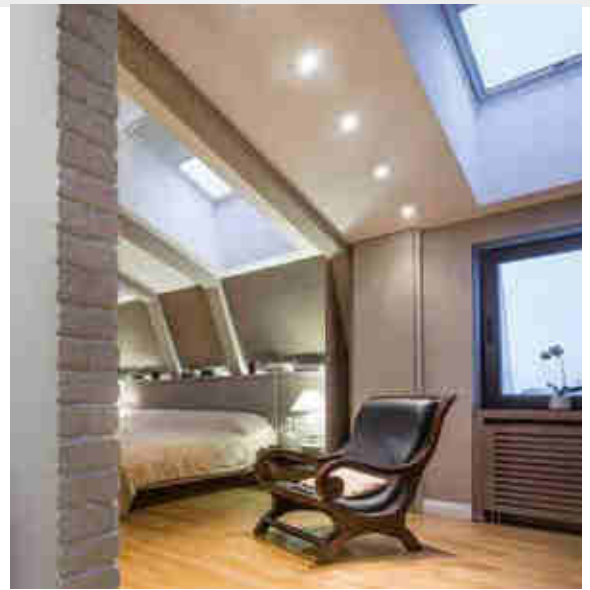

Vestavné dekoratívni svítidlo
Vstavané dekoratívne svetidlo

SOREN

SOREN O-SR

SOREN L-SR

220-240V~
50/60Hz

3,6

2 x 0,75mm²
13 cm

IP
20