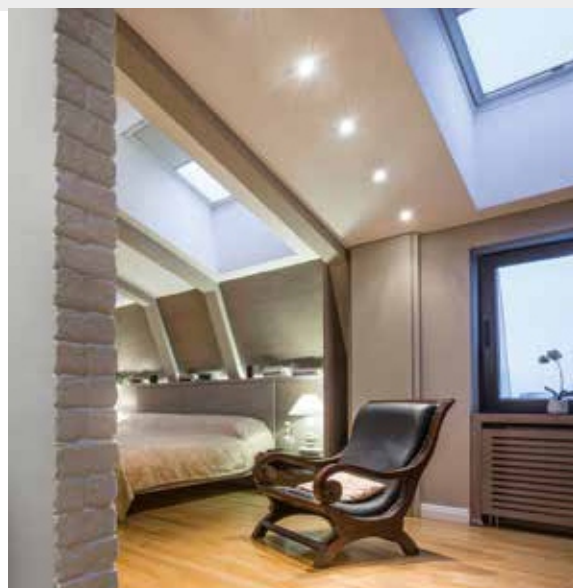

220-240V~
50/60Hz

3,6

2 x 0,75mm²
13 cm

IP
20

EAC

CE

Kanlux

Tc [K]
ELIPSE
≤ 6x Mackdam

			[lm]
SOREN O-SR	24410	3000	250
SOREN O-BL	24411	BLUE	30
SOREN O-GN	24412	GREEN	100
SOREN L-SR	24413	3000	210
SOREN L-BL	24414	BLUE	25
SOREN L-GN	24415	GREEN	90