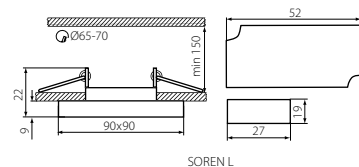

CE

Kanlux

Tc [K]
ELIPSE
≤ 6x Mackdam

			[lm]
SOREN O-SR	24410	3000	250
SOREN O-BL	24411	BLUE	30
SOREN O-GN	24412	GREEN	100
SOREN L-SR	24413	3000	210
SOREN L-BL	24414	BLUE	25
SOREN L-GN	24415	GREEN	90

CZ

těleso svítidla: sklo / prsten: slitina neželezných - kovů
dekorativní svítidlo vybavené LED podsvícením (modrá, zelená, teplá bílá)