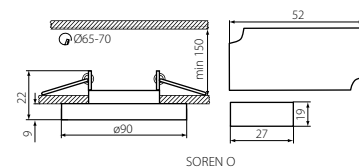

CE

Kanlux

Tc [K]
ELIPSE
≤ 6x Mackdam

			[lm]
SOREN O-SR	24410	3000	250
SOREN O-BL	24411	BLUE	30
SOREN O-GN	24412	GREEN	100
SOREN L-SR	24413	3000	210
SOREN L-BL	24414	BLUE	25
SOREN L-GN	24415	GREEN	90

CZ

těleso svítidla: sklo / prsten: slitina neželezných - kovů
dekorativní svítidlo vybavené LED podsvícením (modrá, zelená, teplá bílá)