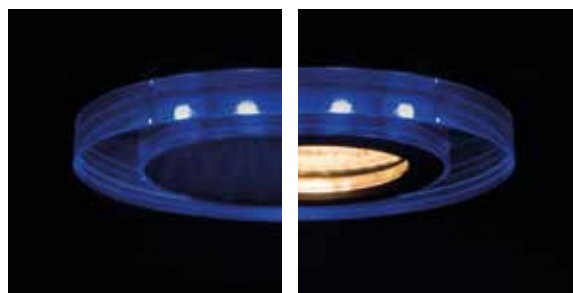

Vestavné dekorativní svítidlo
Vstavané dekoratívne svietidlo

JDR

GU10

SOREN

SOREN O-SR

SOREN L-SR

220-240V~
50/60Hz

3,6

2 x 0,75mm²
13 cm

IP
20

EAC

CE

Kanlux

Tc [K]
ELIPSE
≤ 6x Mackdam

			[lm]
SOREN O-SR	24410	3000	250
SOREN O-BL	24411	BLUE	30
SOREN O-GN	24412	GREEN	100
SOREN L-SR	24413	3000	210
SOREN L-BL	24414	BLUE	25
SOREN L-GN	24415	GREEN	90

CZ

těleso svítidla: sklo / prsten: slitina neželezných - kovů
dekorativní svítidlo vybavené LED podsvícením (modrá, zelená, teplá bílá)

SK

teleso svietidla: sklo / prsteň: zliatina neželezných kovov
dekoratívne svietidlo vybavené LED podsvietením (modrá, zelená, teplá biela)