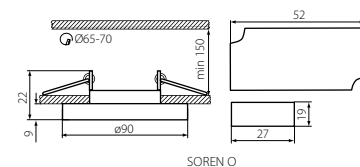

2 x 0,75mm²
13 cm

IP
20

EAC

CE

Kanlux

Tc [K]
ELIPSE
≤ 6x Mackdam

			[lm]
SOREN O-SR	24410	3000	250
SOREN O-BL	24411	BLUE	30
SOREN O-GN	24412	GREEN	100
SOREN L-SR	24413	3000	210
SOREN L-BL	24414	BLUE	25
SOREN L-GN	24415	GREEN	90