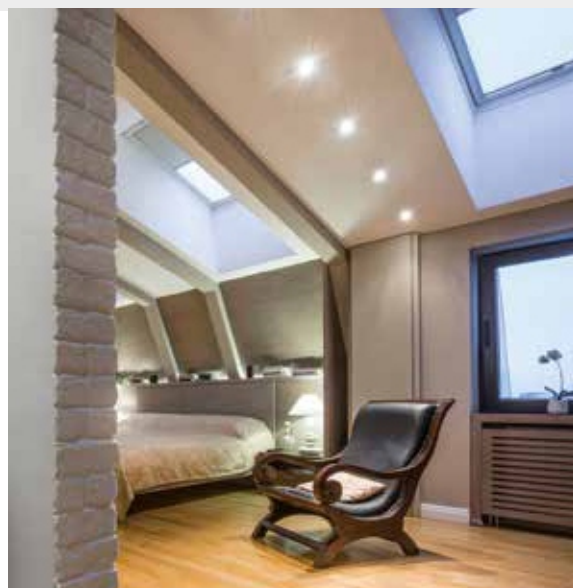

Vestavné dekorativní svítidlo
Vstavané dekoratívne svietidlo

JDR

GU10

SOREN

SOREN O-SR

SOREN L-SR

220-240V~
50/60Hz

3,6