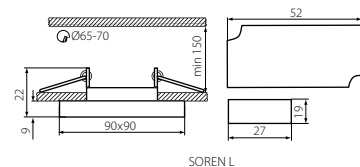

2 x 0,75mm²
13 cm

IP
20

EAC

CE

Kanlux

Tc [K]
ELIPSE
≤ 6x Mackdam

			[lm]
SOREN O-SR	24410	3000	250
SOREN O-BL	24411	BLUE	30
SOREN O-GN	24412	GREEN	100
SOREN L-SR	24413	3000	210
SOREN L-BL	24414	BLUE	25
SOREN L-GN	24415	GREEN	90