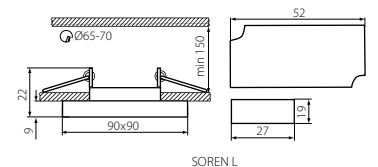

CZ

těleso svítidla: sklo / prsten: slitina neželezných - kovů
dekorativní svítidlo vybavené LED podsvitěním (modrá, zelená, teplá bílá)

SK

teleso svetidla: sklo / prsteň: zliatina neželezných kovov
dekoratívne svetidlo vybavené LED podsvitěním (modrá, zelená, teplá biela)