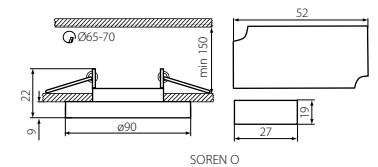

CZ

těleso svítidla: sklo / prsten: slitina neželezných - kovů
dekorativní svítidlo vybavené LED podsvitěním (modrá, zelená, teplá bílá)

SK

teleso svetidla: sklo / prsteň: zliatina neželezných kovov
dekoratívne svetidlo vybavené LED podsvitěním (modrá, zelená, teplá biela)