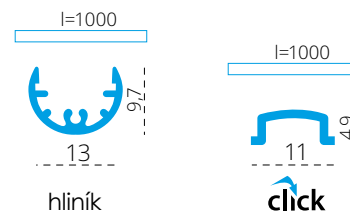

- **19160** PROFILO A   profil / profil
- **19170** SHADE A-FR   difúzor / difúzor
- **19190** HANDLE A   držák / držiak

- eloxovaný hliník / eloxovaný hliník
- transparentní / transparentný
- nerez / nerez