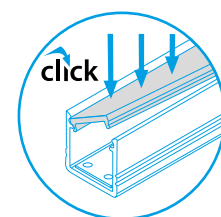

PROFILO_H

click	26560	PROFILO H	profil / profil	eloxovaný hliník / eloxovaný hliník
	26561	PROFILO H 2M	profil / profil	eloxovaný hliník / eloxovaný hliník
	26582	SHADE-U H-FR	difuzor / difúzor	transparentní / transparentný
	26583	SHADE-U H-FR 2M	difuzor / difúzor	transparentní / transparentný
	26584	SHADE-U H-W	difuzor / difúzor	bílá / biela
	26585	SHADE-U H-W 2M	difuzor / difúzor	bílá / biela
	26586	SHADE-O H-W	difuzor / difúzor	bílá / biela
	26587	SHADE-O H-W 2M	difuzor / difúzor	bílá / biela
	26593	STOPPER-U H	záslepka / záslepka	šedá / šedá
	26594	STOPPER-O H	záslepka / záslepka	šedá / šedá
	26599	HANDLE H	držák / držiak	nerez / nerez
	26600	HANDLE SIDE H	držák / držiak	šedá / šedá