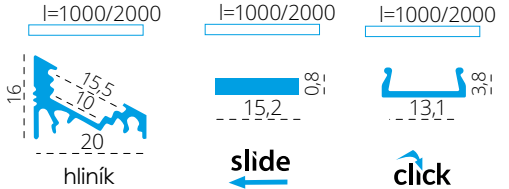

PROFILO C - CORNER ALUMINIUM PROFILE (ANGULAR 30°, 60°)

PROFILO c

PROFILO c + SHADE c/D/E/I-W

PROFILO c + SHADE c/D/E/I-FR

PROFILO_C

- slide ←
 - 19162 PROFILO C
 - 26541 PROFILO C 2M
 - 26572 SHADE C/D/E/I-FR
 - 26573 SHADE C/D/E/I-FR 2M
 - 26574 SHADE C/D/E/I-W
 - 26575 SHADE C/D/E/I-W 2M
- click ↗
 - 26576 SHADE CK C/D/E/I-FR
 - 26577 SHADE CK C/D/E/I-FR2M
 - 26578 SHADE CK C/D/E/I-W
 - 26579 SHADE CK C/D/E/I-W 2M
- 19182 STOPPER C
- 19191 HANDLE C/D/E
- 26562 CONNECT-L C
- 26597 HANDLE C/D/E/I