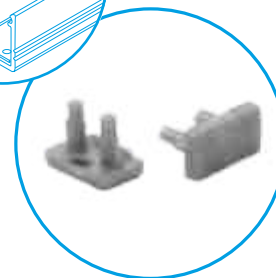

PROFILO_A

- 19160** PROFILO A profil / profil
- 19170** SHADE A-FR difúzor / difúzor
- 19190** HANDLE A držák / držiak

- eloxovaný hliník / eloxovaný hliník
- transparentní / transparentný
- nerez / nerez

PROFILO B - SMALL SURFACE ALUMINIUM PROFILE

PROFILO B

PROFILO B + SHADE B/F-W

PROFILO B + SHADE B/F-FR

PROFILO_B

- 📁 19161 PROFILO B
- 📁 26540 PROFILO B 2M
- 📁 26568 SHADE B/F-FR
- 📁 26569 SHADE B/F-W
- 📁 26570 SHADE B/F-FR 2M
- 📁 26571 SHADE B/F-W 2M
- 📁 26596 HANDLE B/F
- 📁 26604 CONNECT-L B
- 📁 19181 STOPPER B