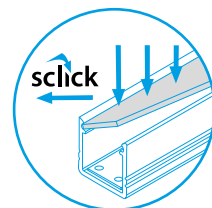

PROFILO J - BASIC SURFACE ALUMINIUM PROFILE

PROFILO j

PROFILO j-W 2m

hliník

sclick

PROFILO_J

- 26544 PROFILO J
- 26545 PROFILO J 2M
- 26546 PROFILO J-W
- 26547 PROFILO J-W 2M
- 26564 SHADE J/K-FR
- 26566 SHADE J/K-FR 2M
- 26565 SHADE J/K-W
- 26567 SHADE J/K-W 2M
- 26588 STOPPER J
- 26605 STOPPER J-W
- 26595 HANDLE J/K