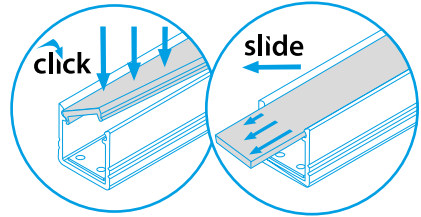

PROFILO C - CORNER ALUMINIUM PROFILE (ANGULAR 30°, 60°)

PROFILO c

PROFILO c + SHADE c/D/E/I-W

PROFILO c + SHADE c/D/E/I-FR

PROFILO_C

- slide ←
 - 19162 PROFILO C
 - 26541 PROFILO C 2M
 - 26572 SHADE C/D/E/I-FR
 - 26573 SHADE C/D/E/I-FR 2M
 - 26574 SHADE C/D/E/I-W
 - 26575 SHADE C/D/E/I-W 2M
- click ↗
 - 26576 SHADE CK C/D/E/I-FR
 - 26577 SHADE CK C/D/E/I-FR2M
 - 26578 SHADE CK C/D/E/I-W
 - 26579 SHADE CK C/D/E/I-W 2M
- 19182 STOPPER C
- 19191 HANDLE C/D/E
- 26562 CONNECT-L C
- 26597 HANDLE C/D/E/I