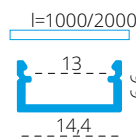

PROFILO J - BASIC SURFACE ALUMINIUM PROFILE

hliník

PROFILO_J

- 26544 PROFILO J
- 26545 PROFILO J 2M
- 26546 PROFILO J-W
- 26547 PROFILO J-W 2M
- 26564 SHADE J/K-FR
- 26566 SHADE J/K-FR 2M
- 26565 SHADE J/K-W
- 26567 SHADE J/K-W 2M
- 26588 STOPPER J
- 26605 STOPPER J-W
- 26595 HANDLE J/K

profil / profil

profil / profil

profil / profil

profil / profil

difuzor / difúzor

difuzor / difúzor

difuzor / difúzor

difuzor / difúzor

záslepka / záslepka

záslepka / záslepka

držák / držiak

eloxovaný hliník / eloxovaný hliník

eloxovaný hliník / eloxovaný hliník

bílá / biela

bílá / biela

transparentní / transparentný

transparentní / transparentný

bílá / biela

bílá / biela

šedá / šedá

bílá / biela

nerez / nerez