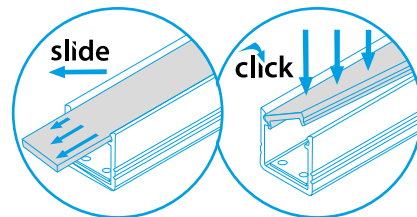

PROFILO D - SURFACE ALUMINIUM PROFILE

PROFILO D

PROFILO D + SHADE c/D/E/I-W

PROFILO D + SHADE c/D/E/I-FR

PROFILO_D

slide	19163	PROFILO D	profil / profil	eloxovaný hliník / eloxovaný hliník
	26542	PROFILO D 2M	profil / profil	eloxovaný hliník / eloxovaný hliník
	26572	SHADE C/D/E/I-FR	difuzor / difúzor	transparentní / transparentný
	26573	SHADE C/D/E/I-FR 2M	difuzor / difúzor	transparentní / transparentný
	26574	SHADE C/D/E/I-W	difuzor / difúzor	bílá / biela
click	26575	SHADE C/D/E/I-W 2M	difuzor / difúzor	bílá / biela
	26576	SHADE CK C/D/E/I-FR	difuzor / difúzor	transparentní / transparentný
	26577	SHADE CK C/D/E/I-FR2M	difuzor / difúzor	transparentní / transparentný
	26578	SHADE CK C/D/E/I-W	difuzor / difúzor	bílá / biela
	26579	SHADE CK C/D/E/I-W 2M	difuzor / difúzor	bílá / biela
	19183	STOPPER D	záslepka / záslepka	šedá / šedá
	26597	HANDLE C/D/E/I	držák / držiak	nerez / nerez
	26563	CONNECT C/D/E/I	spojka / spojka	hliník / hliník