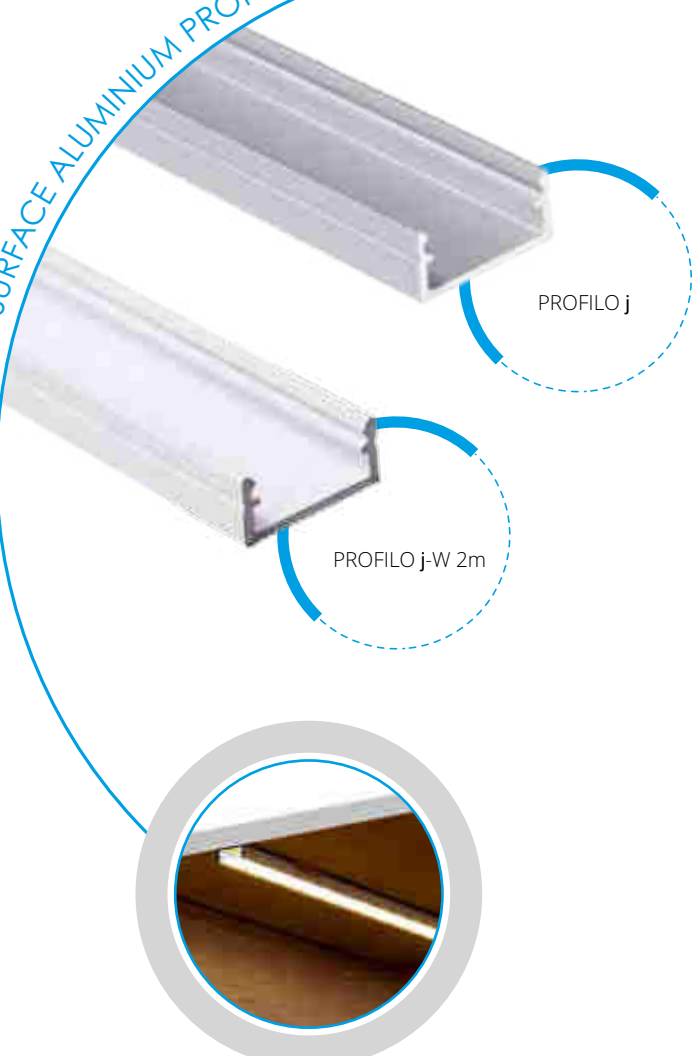

PROFILO I - A RECESSED PROFILE WHICH CAN GIVE COUNTINOUS LINE EFFECT

PROFILO I + SHADE c/D/E/I-FR

PROFILO I + SHADE c/D/E/I-W

PROFILO I

	26554 PROFILO I	profil / profil	eloxovaný hliník / eloxovaný hliník
	26555 PROFILO I 2M	profil / profil	eloxovaný hliník / eloxovaný hliník
	26556 PROFILO I-W	difúzor / difúzor	bílá / biela
	26557 PROFILO I-W 2M	difúzor / difúzor	bílá / biela
slide	26572 SHADE C/D/E/I-FR	difúzor / difúzor	transparentní / transparentný
	26573 SHADE C/D/E/I-FR 2M	difúzor / difúzor	transparentní / transparentný
	26574 SHADE C/D/E/I-W	difúzor / difúzor	bílá / biela
	26575 SHADE C/D/E/I-W 2M	difúzor / difúzor	bílá / biela
click	26576 SHADE CK C/D/E/I-FR	difúzor / difúzor	transparentní / transparentný
	26577 SHADE CK C/D/E/I-FR2M	difúzor / difúzor	transparentní / transparentný
	26578 SHADE CK C/D/E/I-W	difúzor / difúzor	bílá / biela
	26579 SHADE CK C/D/E/I-W 2M	difúzor / difúzor	bílá / biela
	26591 STOPPER I	záslepka / záslepka	šedá / šedá
	26603 STOPPER I-W	záslepka / záslepka	bílá / biela
	26563 CONNECT C/D/E/I	spojka / spojka	hliník / hliník
	26597 HANDLE C/D/E/I	držák / držiak	nerez / nerez
	26601 SPRING I	držák do SDK / držiak do SDK	hliník / hliník

PROFILO J - BASIC SURFACE ALUMINIUM PROFILE

PROFILO j

PROFILO j-W 2m

hliník

sclick

PROFILO_J

- 26544 PROFILO J
- 26545 PROFILO J 2M
- 26546 PROFILO J-W
- 26547 PROFILO J-W 2M
- 26564 SHADE J/K-FR
- 26566 SHADE J/K-FR 2M
- 26565 SHADE J/K-W
- 26567 SHADE J/K-W 2M
- 26588 STOPPER J
- 26605 STOPPER J-W
- 26595 HANDLE J/K