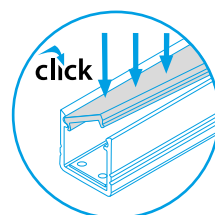

PROFILO E - ANGULAR 45°

PROFILO E

PROFILO E + SHADE C/D/E/I-W

PROFILO E + SHADE C/D/E/I-FR

PROFILO_E

slide	19164	PROFILO E	profil / profil	eloxovaný hliník / eloxovaný hliník
	26543	PROFILO E 2M	profil / profil	eloxovaný hliník / eloxovaný hliník
	26572	SHADE C/D/E/I-FR	difúzor / difúzor	transparentní / transparentný
	26573	SHADE C/D/E/I-FR 2M	difúzor / difúzor	transparentní / transparentný
	26574	SHADE C/D/E/I-W	difúzor / difúzor	bílá / biela
click	26575	SHADE C/D/E/I-W 2M	difúzor / difúzor	bílá / biela
	26576	SHADE CK C/D/E/I-FR	difúzor / difúzor	transparentní / transparentný
	26577	SHADE CK C/D/E/I-FR2M	difúzor / difúzor	transparentní / transparentný
	26578	SHADE CK C/D/E/I-W	difúzor / difúzor	bílá / biela
	26579	SHADE CK C/D/E/I-W 2M	difúzor / difúzor	bílá / biela
	19184	STOPPER E	záslepka / záslepka	šedá / šedá
	26597	HANDLE C/D/E	držák / držiak	nerez / nerez
	26563	CONNECT C/D/E	spojka / spojka	hliník / hliník