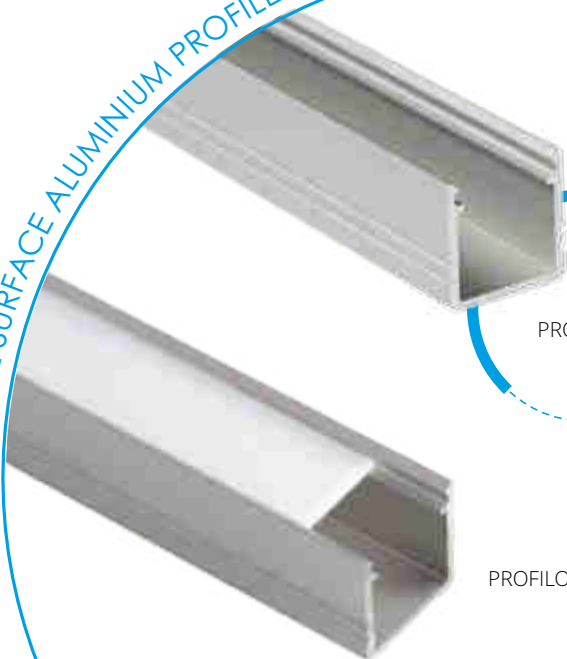

PROFILO E - ANGULAR 45°

PROFILO E

PROFILO E + SHADE C/D/E/I-W

PROFILO E + SHADE C/D/E/I-FR

PROFILO_E

slide	19164	PROFILO E	profil / profil	eloxovaný hliník / eloxovaný hliník
	26543	PROFILO E 2M	profil / profil	eloxovaný hliník / eloxovaný hliník
	26572	SHADE C/D/E/I-FR	difúzor / difúzor	transparentní / transparentný
	26573	SHADE C/D/E/I-FR 2M	difúzor / difúzor	transparentní / transparentný
	26574	SHADE C/D/E/I-W	difúzor / difúzor	bílá / biela
click	26575	SHADE C/D/E/I-W 2M	difúzor / difúzor	bílá / biela
	26576	SHADE CK C/D/E/I-FR	difúzor / difúzor	transparentní / transparentný
	26577	SHADE CK C/D/E/I-FR2M	difúzor / difúzor	transparentní / transparentný
	26578	SHADE CK C/D/E/I-W	difúzor / difúzor	bílá / biela
	26579	SHADE CK C/D/E/I-W 2M	difúzor / difúzor	bílá / biela
	19184	STOPPER E	záslepka / záslepka	šedá / šedá
	26597	HANDLE C/D/E	držák / držiak	nerez / nerez
	26563	CONNECT C/D/E	spojka / spojka	hliník / hliník

PROFILO F - TALL SURFACE ALUMINIUM PROFILE

PROFILO F

PROFILO F + SHADE B/F-

PROFILO_F

- 📁 **26552** PROFILO F
- 📁 **26553** PROFILO F 2M
- 📁 **26568** SHADE B/F-FR
- 📁 **26570** SHADE B/F-FR 2M
- 📁 **26569** SHADE B/F-W
- 📁 **26571** SHADE B/F-W 2M
- 📁 **26590** STOPPER F
- 📁 **26596** HANDLE B/F