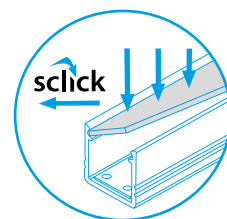

PROFILO F - TALL SURFACE ALUMINIUM PROFILE

PROFILO F

PROFILO F + SHADE B/F-

PROFILO_F

- 📁 **26552** PROFILO F
- 📁 **26553** PROFILO F 2M
- 📁 **26568** SHADE B/F-FR
- 📁 **26570** SHADE B/F-FR 2M
- 📁 **26569** SHADE B/F-W
- 📁 **26571** SHADE B/F-W 2M
- 📁 **26590** STOPPER F
- 📁 **26596** HANDLE B/F