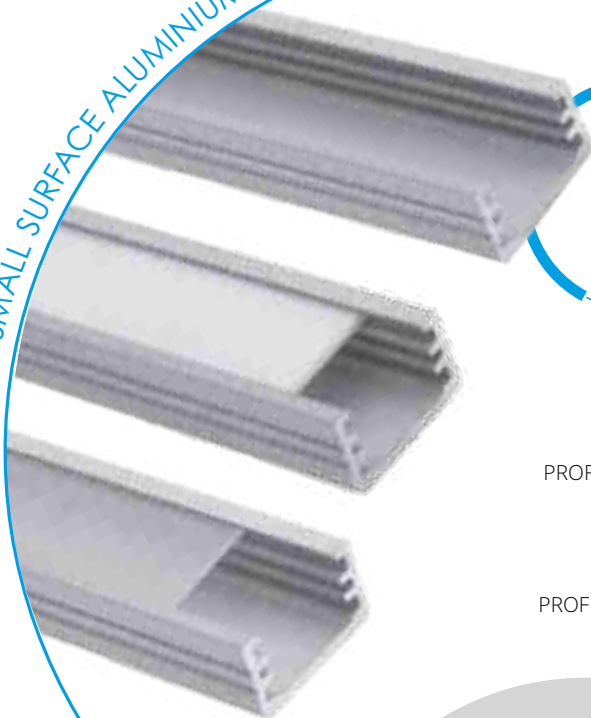

PROFILO_A

- 📁 **19160** PROFILO A
- 📁 **19170** SHADE A-FR
- 📁 **19190** HANDLE A

- profil / profil
- difúzor / difúzor
- držák / držiak

- 🌀 eloxovaný hliník / eloxovaný hliník
- 🌀 transparentní / transparentný
- 🌀 nerez / nerez

PROFILO B - SMALL SURFACE ALUMINIUM PROFILE

PROFILO B

PROFILO B + SHADE B/F-W

PROFILO B + SHADE B/F-FR

PROFILO_B

I=1000/2000

hliník

I=1000/2000