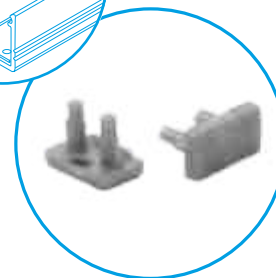

PROFILO_A

- 📁 **19160** PROFILO A
- 📁 **19170** SHADE A-FR
- 📁 **19190** HANDLE A

- profil / profil
- difúzor / difúzor
- držák / držiak

- 🌀 eloxovaný hliník / eloxovaný hliník
- 🌀 transparentní / transparentný
- 🌀 nerez / nerez

PROFILO B - SMALL SURFACE ALUMINIUM PROFILE

PROFILO B

PROFILO B + SHADE B/F-W

PROFILO B + SHADE B/F-FR

PROFILO_B

I=1000/2000

hliník

I=1000/2000