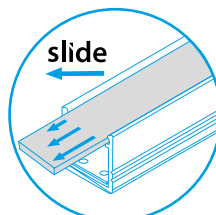

PROFILO_E

slide	19164	PROFILO E	profil / profil	eloxovaný hliník / eloxovaný hliník
	26543	PROFILO E 2M	profil / profil	eloxovaný hliník / eloxovaný hliník
	26572	SHADE C/D/E/I-FR	difúzor / difúzor	transparentní / transparentný
	26573	SHADE C/D/E/I-FR 2M	difúzor / difúzor	transparentní / transparentný
	26574	SHADE C/D/E/I-W	difúzor / difúzor	bílá / biela
click	26575	SHADE C/D/E/I-W 2M	difúzor / difúzor	bílá / biela
	26576	SHADE CK C/D/E/I-FR	difúzor / difúzor	transparentní / transparentný
	26577	SHADE CK C/D/E/I-FR2M	difúzor / difúzor	transparentní / transparentný
	26578	SHADE CK C/D/E/I-W	difúzor / difúzor	bílá / biela
	26579	SHADE CK C/D/E/I-W 2M	difúzor / difúzor	bílá / biela
	19184	STOPPER E	záslepka / záslepka	šedá / šedá
	26597	HANDLE C/D/E	držák / držiak	nerez / nerez
	26563	CONNECT C/D/E	spojka / spojka	hliník / hliník