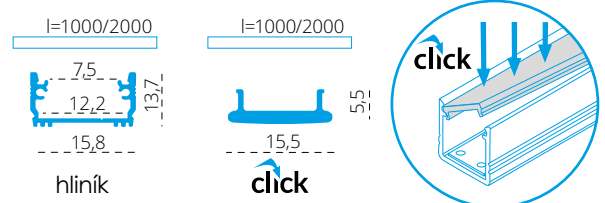

PROFILO_G

- }
  click
  - 📁 **26558** PROFILO G
  - 📁 **26559** PROFILO G 2M
  - 📁 **26580** SHADE CK G
  - 📁 **26581** SHADE CK G 2M
  - 📁 **26592** STOPPER G
  - 📁 **26598** HANDLE G
  - 📁 **26602** SEALINGS G

- profil / profil
- profil / profil
- difúzor / difúzor
- difúzor / difúzor
- záslepka / záslepka
- držák / držiak
- tesnení / tesnenie

- 🌀 eloxovaný hliník / eloxovaný hliník
- 🌀 eloxovaný hliník / eloxovaný hliník
- 🌀 bílá / biela
- 🌀 bílá / biela
- 🌀 šedá / šedá
- 🌀 nerez / nerez
- 🌀 šedá / šedá