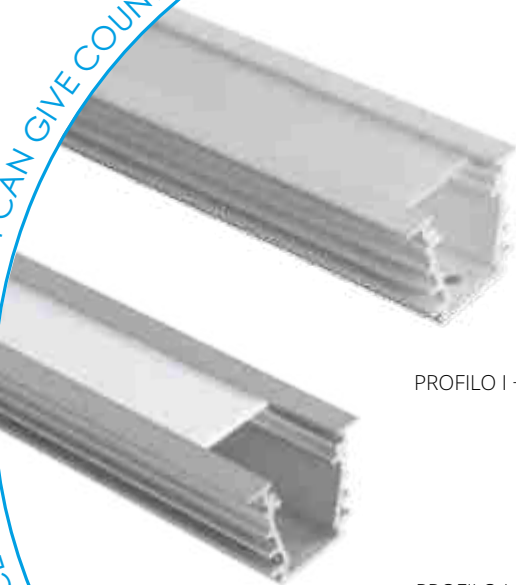

PROFILO I - A RECESSED PROFILE WHICH CAN GIVE COUNTINOUS LINE EFFECT

PROFILO I + SHADE c/D/E/I-FR

PROFILO I + SHADE c/D/E/I-W