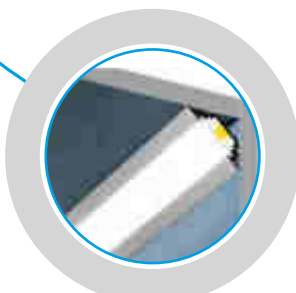

PROFILO_E

slide	19164	PROFILO E	profil / profil	eloxovaný hliník / eloxovaný hliník
	26543	PROFILO E 2M	profil / profil	eloxovaný hliník / eloxovaný hliník
	26572	SHADE C/D/E/I-FR	difúzor / difúzor	transparentní / transparentný
	26573	SHADE C/D/E/I-FR 2M	difúzor / difúzor	transparentní / transparentný
	26574	SHADE C/D/E/I-W	difúzor / difúzor	bílá / biela
click	26575	SHADE C/D/E/I-W 2M	difúzor / difúzor	bílá / biela
	26576	SHADE CK C/D/E/I-FR	difúzor / difúzor	transparentní / transparentný
	26577	SHADE CK C/D/E/I-FR2M	difúzor / difúzor	transparentní / transparentný
	26578	SHADE CK C/D/E/I-W	difúzor / difúzor	bílá / biela
	26579	SHADE CK C/D/E/I-W 2M	difúzor / difúzor	bílá / biela
	19184	STOPPER E	záslepka / záslepka	šedá / šedá
	26597	HANDLE C/D/E	držák / držiak	nerez / nerez
	26563	CONNECT C/D/E	spojka / spojka	hliník / hliník