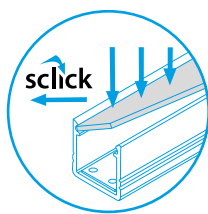

PROFILO J

- 26544 PROFILO J
- 26545 PROFILO J 2M
- 26546 PROFILO J-W
- 26547 PROFILO J-W 2M
- 26564 SHADE J/K-FR
- 26566 SHADE J/K-FR 2M
- 26565 SHADE J/K-W
- 26567 SHADE J/K-W 2M
- 26588 STOPPER J
- 26605 STOPPER J-W
- 26595 HANDLE J/K

profil / profil

profil / profil

profil / profil

profil / profil

difuzor / difúzor

difuzor / difúzor

difuzor / difúzor

difuzor / difúzor

záslepka / záslepka

záslepka / záslepka

držák / držiak

eloxovaný hliník / eloxovaný hliník

eloxovaný hliník / eloxovaný hliník

bílá / biela

bílá / biela

transparentní / transparentný

transparentní / transparentný

bílá / biela

bílá / biela

šedá / šedá

bílá / biela

nerez / nerez