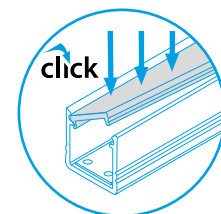

PROFILO_H

click	26560	PROFILO H	profil / profil	eloxovaný hliník / eloxovaný hliník
	26561	PROFILO H 2M	profil / profil	eloxovaný hliník / eloxovaný hliník
	26582	SHADE-U H-FR	difuzor / difúzor	transparentní / transparentný
	26583	SHADE-U H-FR 2M	difuzor / difúzor	transparentní / transparentný
	26584	SHADE-U H-W	difuzor / difúzor	bílá / biela
	26585	SHADE-U H-W 2M	difuzor / difúzor	bílá / biela
	26586	SHADE-O H-W	difuzor / difúzor	bílá / biela
	26587	SHADE-O H-W 2M	difuzor / difúzor	bílá / biela
	26593	STOPPER-U H	záslepka / záslepka	šedá / šedá
	26594	STOPPER-O H	záslepka / záslepka	šedá / šedá
	26599	HANDLE H	držák / držiak	nerez / nerez
	26600	HANDLE SIDE H	držák / držiak	šedá / šedá