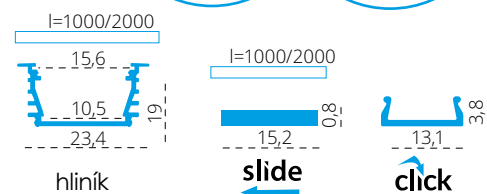

PROFILO I

slide	26554	PROFILO I	profil / profil	eloxovaný hliník / eloxovaný hliník
	26555	PROFILO I 2M	profil / profil	eloxovaný hliník / eloxovaný hliník
	26556	PROFILO I-W	difúzor / difúzor	bílá / biela
	26557	PROFILO I-W 2M	difúzor / difúzor	bílá / biela
	26572	SHADE C/D/E/I-FR	difúzor / difúzor	transparentní / transparentný
	26573	SHADE C/D/E/I-FR 2M	difúzor / difúzor	transparentní / transparentný
	26574	SHADE C/D/E/I-W	difúzor / difúzor	bílá / biela
	26575	SHADE C/D/E/I-W 2M	difúzor / difúzor	bílá / biela
	26576	SHADE CK C/D/E/I-FR	difúzor / difúzor	transparentní / transparentný
	26577	SHADE CK C/D/E/I-FR2M	difúzor / difúzor	transparentní / transparentný
click	26578	SHADE CK C/D/E/I-W	difúzor / difúzor	bílá / biela
	26579	SHADE CK C/D/E/I-W 2M	difúzor / difúzor	bílá / biela
	26591	STOPPER I	záslepka / záslepka	šedá / šedá
	26603	STOPPER I-W	záslepka / záslepka	bílá / biela
	26563	CONNECT C/D/E/I	spojka / spojka	hliník / hliník
	26597	HANDLE C/D/E/I	držák / držiak	nerez / nerez
	26601	SPRING I	držák do SDK / držiak do SDK	hliník / hliník