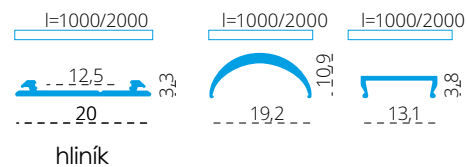

PROFILO_H

click	26560	PROFILO H	profil / profil	eloxovaný hliník / eloxovaný hliník
	26561	PROFILO H 2M	profil / profil	eloxovaný hliník / eloxovaný hliník
	26582	SHADE-U H-FR	difuzor / difúzor	transparentní / transparentný
	26583	SHADE-U H-FR 2M	difuzor / difúzor	transparentní / transparentný
	26584	SHADE-U H-W	difuzor / difúzor	bílá / biela
	26585	SHADE-U H-W 2M	difuzor / difúzor	bílá / biela
	26586	SHADE-O H-W	difuzor / difúzor	bílá / biela
	26587	SHADE-O H-W 2M	difuzor / difúzor	bílá / biela
	26593	STOPPER-U H	záslepka / záslepka	šedá / šedá
	26594	STOPPER-O H	záslepka / záslepka	šedá / šedá
	26599	HANDLE H	držák / držiak	nerez / nerez
	26600	HANDLE SIDE H	držák / držiak	šedá / šedá