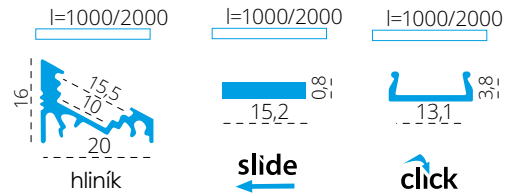

PROFILO C - CORNER ALUMINIUM PROFILE (ANGULAR 30°, 60°)

PROFILO c

PROFILO c + SHADE c/D/E/I-W

PROFILO c + SHADE c/D/E/I-FR

PROFILO_C

slide	19162	PROFILO C	profil / profil	eloxovaný hliník / eloxovaný hliník
	26541	PROFILO C 2M	profil / profil	eloxovaný hliník / eloxovaný hliník
	26572	SHADE C/D/E/I-FR	difuzor / difúzor	transparentní / transparentný
	26573	SHADE C/D/E/I-FR 2M	difuzor / difúzor	transparentní / transparentný
	26574	SHADE C/D/E/I-W	difuzor / difúzor	bílá / biela
	26575	SHADE C/D/E/I-W 2M	difuzor / difúzor	bílá / biela
click	26576	SHADE CK C/D/E/I-FR	difuzor / difúzor	transparentní / transparentný
	26577	SHADE CK C/D/E/I-FR2M	difuzor / difúzor	transparentní / transparentný
	26578	SHADE CK C/D/E/I-W	difuzor / difúzor	bílá / biela
	26579	SHADE CK C/D/E/I-W 2M	difuzor / difúzor	bílá / biela
	19182	STOPPER C	záslepka / záslepka	šedá / šedá
	19191	HANDLE C/D/E	držák / držiak	nerez / nerez
	26562	CONNECT-L C	spojka / spojka	hliník / hliník
	26597	HANDLE C/D/E/I	držák / držiak	hliník / hliník