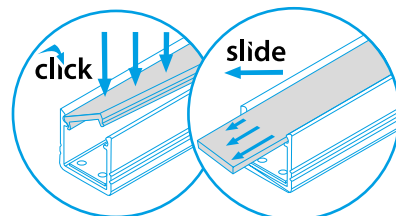

PROFILO I

slide	26554	PROFILO I	profil / profil	eloxovaný hliník / eloxovaný hliník
	26555	PROFILO I 2M	profil / profil	eloxovaný hliník / eloxovaný hliník
	26556	PROFILO I-W	difúzor / difúzor	bílá / biela
	26557	PROFILO I-W 2M	difúzor / difúzor	bílá / biela
	26572	SHADE C/D/E/I-FR	difúzor / difúzor	transparentní / transparentný
	26573	SHADE C/D/E/I-FR 2M	difúzor / difúzor	transparentní / transparentný
	26574	SHADE C/D/E/I-W	difúzor / difúzor	bílá / biela
	26575	SHADE C/D/E/I-W 2M	difúzor / difúzor	bílá / biela
	26576	SHADE CK C/D/E/I-FR	difúzor / difúzor	transparentní / transparentný
	26577	SHADE CK C/D/E/I-FR2M	difúzor / difúzor	transparentní / transparentný
click	26578	SHADE CK C/D/E/I-W	difúzor / difúzor	bílá / biela
	26579	SHADE CK C/D/E/I-W 2M	difúzor / difúzor	bílá / biela
	26591	STOPPER I	záslepka / záslepka	šedá / šedá
	26603	STOPPER I-W	záslepka / záslepka	bílá / biela
	26563	CONNECT C/D/E/I	spojka / spojka	hliník / hliník
	26597	HANDLE C/D/E/I	držák / držiak	nerez / nerez
	26601	SPRING I	držák do SDK / držiak do SDK	hliník / hliník