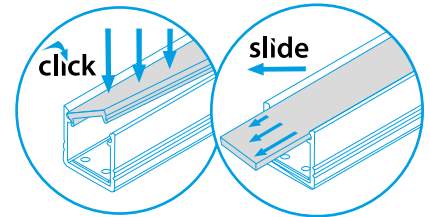

PROFILO C - CORNER ALUMINIUM PROFILE (ANGULAR 30°, 60°)

PROFILO c

PROFILO c + SHADE c/D/E/I-W

PROFILO c + SHADE c/D/E/I-FR

PROFILO_C

slide	19162	PROFILO C	profil / profil	eloxovaný hliník / eloxovaný hliník
	26541	PROFILO C 2M	profil / profil	eloxovaný hliník / eloxovaný hliník
	26572	SHADE C/D/E/I-FR	difuzor / difúzor	transparentní / transparentný
	26573	SHADE C/D/E/I-FR 2M	difuzor / difúzor	transparentní / transparentný
	26574	SHADE C/D/E/I-W	difuzor / difúzor	bílá / biela
	26575	SHADE C/D/E/I-W 2M	difuzor / difúzor	bílá / biela
click	26576	SHADE CK C/D/E/I-FR	difuzor / difúzor	transparentní / transparentný
	26577	SHADE CK C/D/E/I-FR2M	difuzor / difúzor	transparentní / transparentný
	26578	SHADE CK C/D/E/I-W	difuzor / difúzor	bílá / biela
	26579	SHADE CK C/D/E/I-W 2M	difuzor / difúzor	bílá / biela
	19182	STOPPER C	záslepka / záslepka	šedá / šedá
	19191	HANDLE C/D/E	držák / držiak	nerez / nerez
	26562	CONNECT-L C	spojka / spojka	hliník / hliník
	26597	HANDLE C/D/E/I	držák / držiak	hliník / hliník