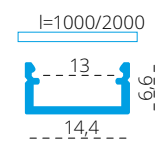

PROFILO J

- 26544 PROFILO J
- 26545 PROFILO J 2M
- 26546 PROFILO J-W
- 26547 PROFILO J-W 2M
- 26564 SHADE J/K-FR
- 26566 SHADE J/K-FR 2M
- 26565 SHADE J/K-W
- 26567 SHADE J/K-W 2M
- 26588 STOPPER J
- 26605 STOPPER J-W
- 26595 HANDLE J/K

profil / profil

profil / profil

profil / profil

profil / profil

difuzor / difúzor

difuzor / difúzor

difuzor / difúzor

difuzor / difúzor

záslepka / záslepka

záslepka / záslepka

držák / držiak

eloxovaný hliník / eloxovaný hliník

eloxovaný hliník / eloxovaný hliník

bílá / biela

bílá / biela

transparentní / transparentný

transparentní / transparentný

bílá / biela

bílá / biela

šedá / šedá

bílá / biela

nerez / nerez