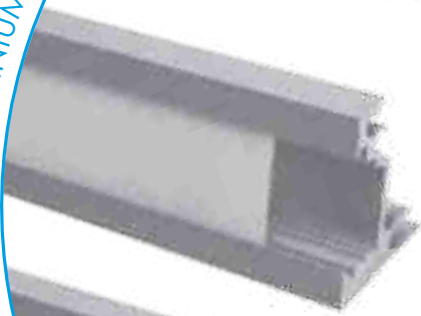

PROFILO c + SHADE c/D/E/I-W