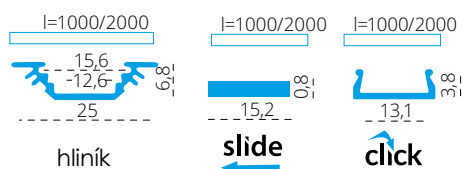

PROFILO_E

slide	19164	PROFILO E	profil / profil	eloxovaný hliník / eloxovaný hliník
	26543	PROFILO E 2M	profil / profil	eloxovaný hliník / eloxovaný hliník
	26572	SHADE C/D/E/I-FR	difúzor / difúzor	transparentní / transparentný
	26573	SHADE C/D/E/I-FR 2M	difúzor / difúzor	transparentní / transparentný
	26574	SHADE C/D/E/I-W	difúzor / difúzor	bílá / biela
click	26575	SHADE C/D/E/I-W 2M	difúzor / difúzor	bílá / biela
	26576	SHADE CK C/D/E/I-FR	difúzor / difúzor	transparentní / transparentný
	26577	SHADE CK C/D/E/I-FR2M	difúzor / difúzor	transparentní / transparentný
	26578	SHADE CK C/D/E/I-W	difúzor / difúzor	bílá / biela
	26579	SHADE CK C/D/E/I-W 2M	difúzor / difúzor	bílá / biela
	19184	STOPPER E	záslepka / záslepka	šedá / šedá
	26597	HANDLE C/D/E	držák / držiak	nerez / nerez
	26563	CONNECT C/D/E	spojka / spojka	hliník / hliník