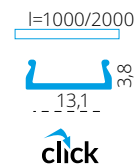

PROFILO_D

slide	19163	PROFILO D	profil / profil	eloxovaný hliník / eloxovaný hliník
	26542	PROFILO D 2M	profil / profil	eloxovaný hliník / eloxovaný hliník
	26572	SHADE C/D/E/I-FR	difuzor / difúzor	transparentní / transparentný
	26573	SHADE C/D/E/I-FR 2M	difuzor / difúzor	transparentní / transparentný
	26574	SHADE C/D/E/I-W	difuzor / difúzor	bílá / biela
click	26575	SHADE C/D/E/I-W 2M	difuzor / difúzor	bílá / biela
	26576	SHADE CK C/D/E/I-FR	difuzor / difúzor	transparentní / transparentný
	26577	SHADE CK C/D/E/I-FR2M	difuzor / difúzor	transparentní / transparentný
	26578	SHADE CK C/D/E/I-W	difuzor / difúzor	bílá / biela
	26579	SHADE CK C/D/E/I-W 2M	difuzor / difúzor	bílá / biela
	19183	STOPPER D	záslepka / záslepka	šedá / šedá
	26597	HANDLE C/D/E/I	držák / držiak	nerez / nerez
	26563	CONNECT C/D/E/I	spojka / spojka	hliník / hliník