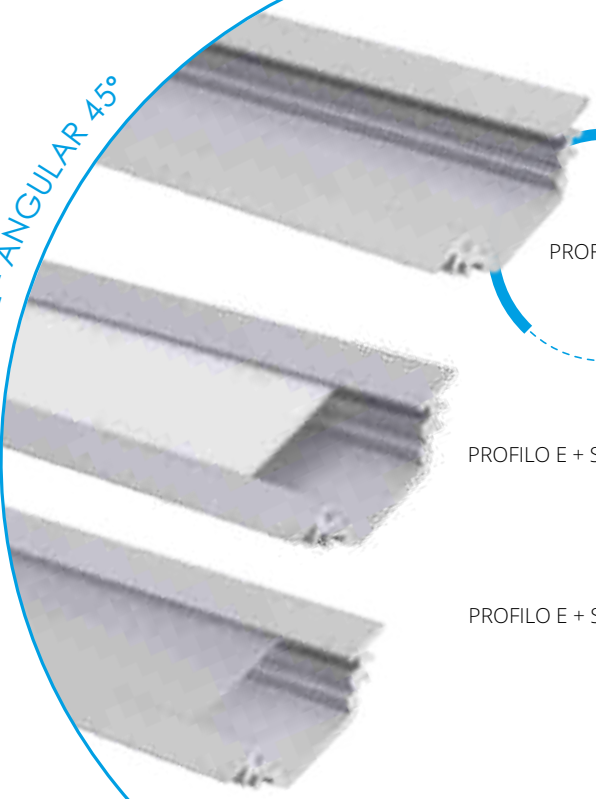

PROFILO E - ANGULAR 45°

PROFILO E

PROFILO E + SHADE C/D/E/I-W

PROFILO E + SHADE C/D/E/I-FR