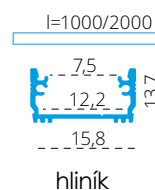

PROFILO_G

- **26558** PROFILO G
- **26559** PROFILO G 2M
- **26580** SHADE CK G
- **26581** SHADE CK G 2M
- **26592** STOPPER G
- **26598** HANDLE G
- **26602** SEALINGS G

click

- profil / profil
- profil / profil
- difúzor / difúzor
- difúzor / difúzor
- záslepka / záslepka
- držák / držiak
- tesnení / tesnenie

- eloxovaný hliník / eloxovaný hliník
- eloxovaný hliník / eloxovaný hliník
- bílá / biela
- bílá / biela
- šedá / šedá
- nerez / nerez
- šedá / šedá