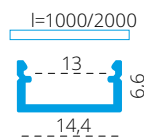

PROFILO J - BASIC SURFACE ALUMINIUM PROFILE

PROFILO j

PROFILO j-W 2m

PROFILO_J

hliník

sclick

26544 PROFILO J	profil / profil	eloxovaný hliník / eloxovaný hliník
26545 PROFILO J 2M	profil / profil	eloxovaný hliník / eloxovaný hliník
26546 PROFILO J-W	profil / profil	bílá / biela
26547 PROFILO J-W 2M	profil / profil	bílá / biela
26564 SHADE J/K-FR	difúzor / difúzor	transparentní / transparentný
26566 SHADE J/K-FR 2M	difúzor / difúzor	transparentní / transparentný
26565 SHADE J/K-W	difúzor / difúzor	bílá / biela
26567 SHADE J/K-W 2M	difúzor / difúzor	bílá / biela
26588 STOPPER J	záslepka / záslepka	šedá / šedá
26605 STOPPER J-W	záslepka / záslepka	bílá / biela
26595 HANDLE J/K	držák / držiak	nerez / nerez