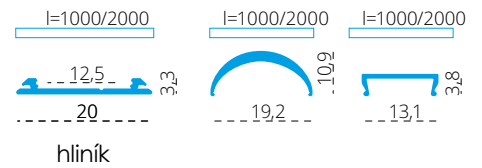

PROFILO H - FLEXIBLE ALUMINIUM PROFILE

PROFILO H + SHADE Ø H-W

PROFILO_H

click

- 📁 **26560** PROFILO H
- 📁 **26561** PROFILO H 2M
- 📁 **26582** SHADE-U H-FR
- 📁 **26583** SHADE-U H-FR 2M
- 📁 **26584** SHADE-U H-W
- 📁 **26585** SHADE-U H-W 2M
- 📁 **26586** SHADE-O H-W
- 📁 **26587** SHADE-O H-W 2M
- 📁 **26593** STOPPER-U H
- 📁 **26594** STOPPER-O H
- 📁 **26599** HANDLE H
- 📁 **26600** HANDLE SIDE H