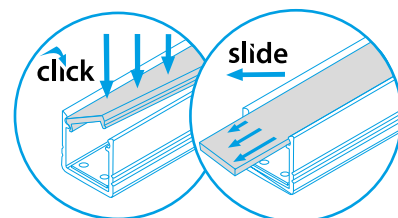

PROFILO I - A RECESSED PROFILE WHICH CAN GIVE COUNTINOUS LINE EFFECT

PROFILO I + SHADE c/D/E/I-FR

PROFILO I + SHADE c/D/E/I-W

PROFILO I

slide	26554	PROFILO I	profil / profil	eloxovaný hliník / eloxovaný hliník
	26555	PROFILO I 2M	profil / profil	eloxovaný hliník / eloxovaný hliník
	26556	PROFILO I-W	difúzor / difúzor	bílá / biela
	26557	PROFILO I-W 2M	difúzor / difúzor	bílá / biela
	26572	SHADE C/D/E/I-FR	difúzor / difúzor	transparentní / transparentný
	26573	SHADE C/D/E/I-FR 2M	difúzor / difúzor	transparentní / transparentný
	26574	SHADE C/D/E/I-W	difúzor / difúzor	bílá / biela
	26575	SHADE C/D/E/I-W 2M	difúzor / difúzor	bílá / biela
	26576	SHADE CK C/D/E/I-FR	difúzor / difúzor	transparentní / transparentný
	26577	SHADE CK C/D/E/I-FR2M	difúzor / difúzor	transparentní / transparentný
click	26578	SHADE CK C/D/E/I-W	difúzor / difúzor	bílá / biela
	26579	SHADE CK C/D/E/I-W 2M	difúzor / difúzor	bílá / biela
	26591	STOPPER I	záslepka / záslepka	šedá / šedá
	26603	STOPPER I-W	záslepka / záslepka	bílá / biela
	26563	CONNECT C/D/E/I	spojka / spojka	hliník / hliník
	26597	HANDLE C/D/E/I	držák / držiak	nerez / nerez
	26601	SPRING I	držák do SDK / držiak do SDK	hliník / hliník