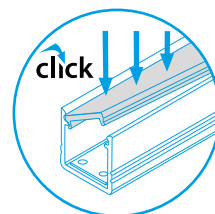

PROFILO_G

- **26558** PROFILO G
- **26559** PROFILO G 2M
- **26580** SHADE CK G
- **26581** SHADE CK G 2M
- **26592** STOPPER G
- **26598** HANDLE G
- **26602** SEALINGS G

click

- profil / profil
- profil / profil
- difúzor / difúzor
- difúzor / difúzor
- záslepka / záslepka
- držák / držiak
- tesnení / tesnenie

- eloxovaný hliník / eloxovaný hliník
- eloxovaný hliník / eloxovaný hliník
- bílá / biela
- bílá / biela
- šedá / šedá
- nerez / nerez
- šedá / šedá