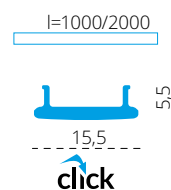

PROFILO_G

- **26558** PROFILO G
- **26559** PROFILO G 2M
- **26580** SHADE CK G
- **26581** SHADE CK G 2M
- **26592** STOPPER G
- **26598** HANDLE G
- **26602** SEALINGS G

click

- profil / profil
- profil / profil
- difúzor / difúzor
- difúzor / difúzor
- záslepka / záslepka
- držák / držiak
- tesnení / tesnenie

- eloxovaný hliník / eloxovaný hliník
- eloxovaný hliník / eloxovaný hliník
- bílá / biela
- bílá / biela
- šedá / šedá
- nerez / nerez
- šedá / šedá