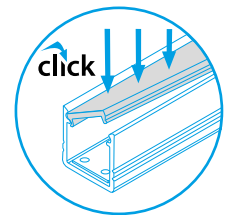

click

- profil / profil
- profil / profil
- difúzor / difúzor
- difúzor / difúzor
- záslepka / záslepka
- držák / držiak
- tesnení / tesnenie

- eloxovaný hliník / eloxovaný hliník
- eloxovaný hliník / eloxovaný hliník
- bílá / biela
- bílá / biela
- šedá / šedá
- nerez / nerez
- šedá / šedá

PROFILO H - FLEXIBLE ALUMINIUM PROFILE

PROFILO H + SHADE Ø H-W

PROFILO_H

click

- 📁 **26560** PROFILO H
- 📁 **26561** PROFILO H 2M
- 📁 **26582** SHADE-U H-FR
- 📁 **26583** SHADE-U H-FR 2M
- 📁 **26584** SHADE-U H-W
- 📁 **26585** SHADE-U H-W 2M
- 📁 **26586** SHADE-O H-W
- 📁 **26587** SHADE-O H-W 2M
- 📁 **26593** STOPPER-U H
- 📁 **26594** STOPPER-O H
- 📁 **26599** HANDLE H
- 📁 **26600** HANDLE SIDE H