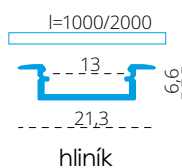

PROFILO K - SMALL RECESSED ALUMINIUM PROFILE

PROFILO K

PROFILO K + SHADE j/K-W

PROFILO_K

26548 PROFILO K	profil / profil	eloxovaný hliník / eloxovaný hliník
26549 PROFILO K 2M	profil / profil	eloxovaný hliník / eloxovaný hliník
26550 PROFILO K-W	profil / profil	bílá / biela
26551 PROFILO K-W 2M	profil / profil	bílá / biela
26564 SHADE J/K-FR	difuzor / difúzor	transparentní / transparentný
26566 SHADE J/K-FR 2M	difuzor / difúzor	transparentní / transparentný
26565 SHADE J/K-W	difuzor / difúzor	bílá / biela
26567 SHADE J/K-W 2M	difuzor / difúzor	bílá / biela
26589 STOPPER K	záslepka / záslepka	šedá / šedá
26606 STOPPER K-W	záslepka / záslepka	bílá / biela
26595 HANDLE J/K	držák / držiak	nerez / nerez