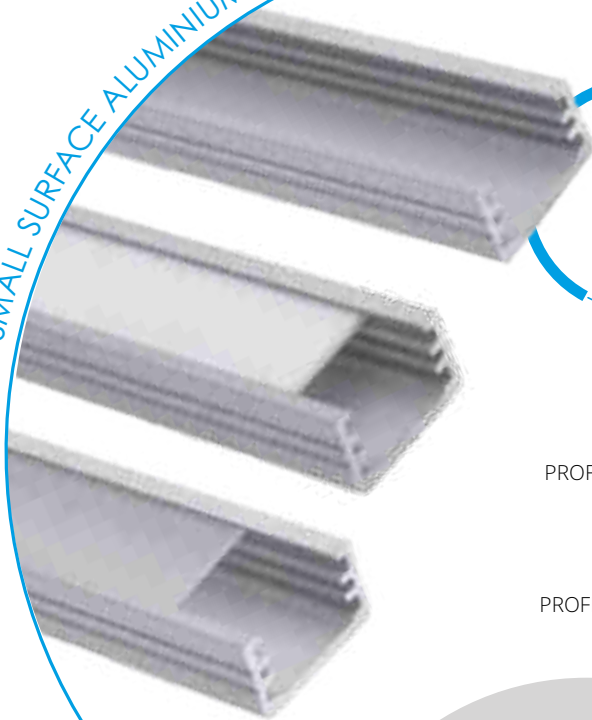

PROFILO B - SMALL SURFACE ALUMINIUM PROFILE

PROFILO B

PROFILO B + SHADE B/F-W

PROFILO B + SHADE B/F-FR

PROFILO_B

I=1000/2000

hliník

I=1000/2000